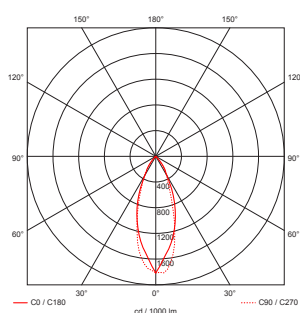

Leveres med Honeycomb raster