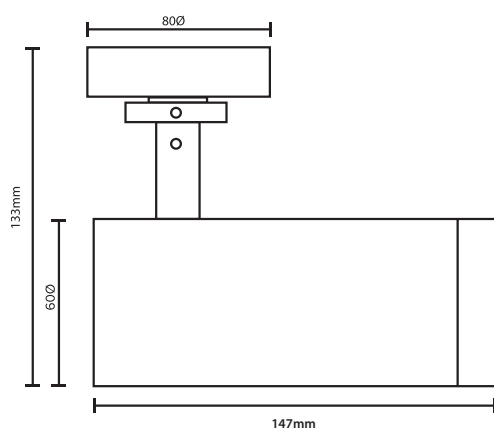

SCOPE BASE

**Tekniske data.**

Lyskilde:	LED
Systemeffekt:	12W
Fargetemperatur:	2700K
CRI:	> 90
Lumen:	650lm
MacAdam:	< 3 SCDM
Beskyttelsesglass:	Linse
Beskyttelsesgrad:	IP20
Spredning:	36°
Farger:	Hvit sandblåst / Sort sandblåst
Kjøle metode:	Passiv
Dimbar:	Triac
Levetid:	L70 50.000 timer
Garanti:	5 år

Scope base er en liten, elegant og godt designet spotlight fra LHC.

Den kan dimmes med triac og passer utmerket til boliger, kontorer og restauranter.

Dette er en spotlight som med sitt elegante design og gode funksjonalitet har blitt ett førstevalg hos lysdesignere og interiørarkitekter.

Leveres med Honeycomb raster

Vare nr.	Beskrivelse	Farge
1723-1292736BASE-W	Base / 12W / 36°	Hvit
1723-1292736BASE-B	Base / 12W / 36°	Sort