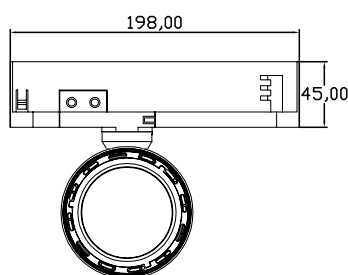

Lyskilde:	LED 27W
Fargetemperatur:	3000K
Ra-index:	> 80
Lumen:	3200lm
MacAdams	< 3
Tenning:	3-fas
Vekt:	Ca. 0.59kg
Driftspenning:	220-240 V
Frekvens:	50-60 Hz
Beskyttelsesglass	Inkludert
Beskyttelsesgrad:	IP20
Reflektor spredning	36°
Farger:	Hvit, sort
Kjøle metode:	Passiv
Dimbar:	Nei
Levetid:	50.000 timer

Ranger representere en ny generasjon skinnespotter. Utstyrt med skinneadapter med innebygget driver kombinert med et lite armaturhus gjør Ranger til en meget brukervennlig skinnespott. Ranger er spotlighten for deg som ønsker det beste av det beste en liten spotlight med godt design, høyt lysutbytte og CRI > 90 gjør den spotlighten til et førstevalg hos de som verdsetter kvalitet på lyset. Også her benytter vi en spesiallaget LED chip for å kunne oppnå de helt spesielle kvalitetene i lyset. Ranger passer perfekt der man har behov for meget god fargegjengivelse kombinert med mye lys.

Varenr	Effekt	Farge
1730-2783036-B	27W	Sort
1730-2783036-W	27W	Hvit