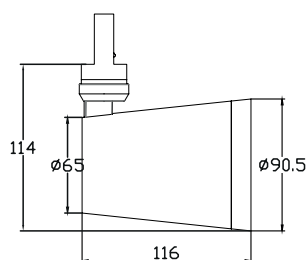

Lyskilde:	LED 27W
Fargetemperatur:	3000K
Ra-index:	> 80
Lumen:	3200lm
MacAdams	< 3
Tenning:	3-fas
Vekt:	Ca. 0.59kg
Driftspenning:	220-240 V
Frekvens:	50-60 Hz
Beskyttelsesglass	Inkludert
Beskyttelsesgrad:	IP20
Reflektor spredning	36°
Farger:	Hvit, sort
Kjøle metode:	Passiv
Dimbar:	Nei
Levetid:	50.000 timer