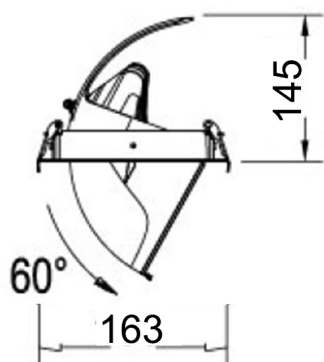

Armaturhus i pulver lakkert støpt aluminium.
 Driver inkludert.
 Reflektor av eloksert aluminium.
 Luminus LED.

LyskildeLED	35W
Fargetemperatur	3000 K
Ra-index	> 80
Lumen	3400 lm
Vekt	0,8 kg
Driftspenning	220-240 V
Frekvens	230/50-60 Hz
Driver	Elektronisk/ HF
Beskyttelsesgrad	IP20
Beskyttelsesglass	Inkludert
Reflektor spredning	24°
Nett tilkobling	Euro støpsel
Farger	Hvit
Kjøle metode	passiv
Dimbar	Nei
Hulltagning	Ø150mm