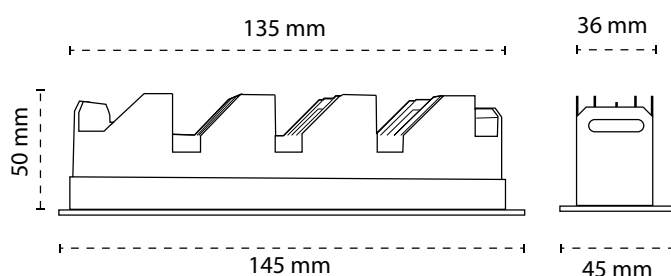

# KATANA Wallwasher

 Hullmål:138X38mm

## Tekniske data.

Lyskilde:	LED Luminus COB
Systemeffekt:	16W
Fargetemperatur:	3000K
CRI:	> 95
Lumen:	782lm
MacAdam:	< 3 SCDM
Driftspenning:	220-240V
Frekvens:	50-60 Hz
Beskyttelsesglass:	Opal diffuser
Beskyttelsesgrad:	IP20
Spredning:	Wallwasher
Farger:	Hvit sandblåst / Sort sandblåst
Kjøle metode:	Passiv
Dimbar:	Triac eller Dali
Levetid:	L70 50.000 timer
Garanti:	5 år