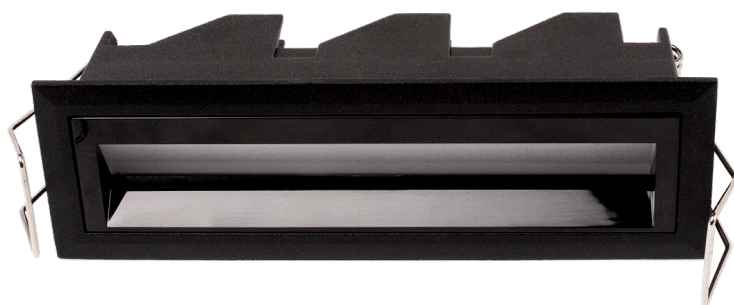

# KATANA Wallwasher

 Hullmål:138X38mm

## Tekniske data.

Lyskilde:	LED Luminus COB
Systemeffekt:	16W
Fargetemperatur:	3000K
CRI:	> 95
Lumen:	782lm
MacAdam:	< 3 SCDM
Driftspenning:	220-240V
Frekvens:	50-60 Hz
Beskyttelsesglass:	Opal diffuser
Beskyttelsesgrad:	IP20
Spredning:	Wallwasher
Farger:	Hvit sandblåst / Sort sandblåst
Kjøle metode:	Passiv
Dimbar:	Triac eller Dali
Levetid:	L70 50.000 timer
Garanti:	5 år

Liten og diskre downlight. Egnert til det meste.  
Med meget lav blending.

Katana finnes i 4 utgaver :  
2, 5 og 10 lyskilder, pluss en Wallwasher

Vare nr	Farge	Fargetemp
2018-5WALL930-B	Sort	3000K
2018-5WALL930-W	Hvit	3000K

Vare driver nr	
Katana-5-10-W-Dali-Li driverV2	KATANA DALI dimmable
2018-5WALLDRIVERTRIAC	Wallwasher 5, triac driver