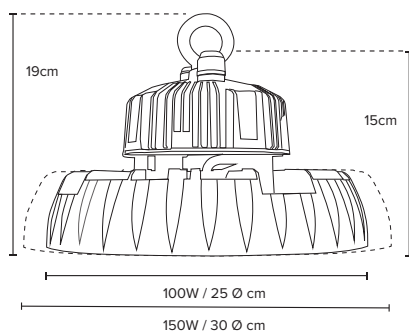

Antall armaturer på en kurs.
16A C: 8 stk.
16A B: 4 stk.

400V 16A. Med ESB strømbegrenser: 29 stk.

Industriarmatur for større rom.
Lager og terminaler mm.
Leveres med 3m oppheng (kjetting 1kg)

**LUMEN
TOOLS**