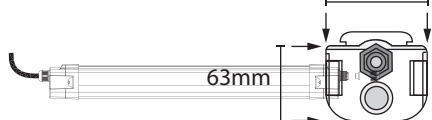

## Teknisk data.

Lyskilde	LED
Effekt	60W
Fargetemperatur	3000K
CRI:	> 80
Lumen	7800lm
MacAdam	< 3 SCDM
Vekt	0.59kg
Driftspenning	220-240V
Frekvens	50-60 Hz
Beskyttelsesglass	Inkludert
Beskyttelsesgrad	IP54 / IP65
Slagfasthet	IK10
Spredning	120°
Farger	Hvit
Kjøle metode	Passiv
Dimbar	Nei/ Dali & Triac på forespørsel
Mål	1500x84x63mm
Levetid	L80 50.000 timer

1500mm

84mm

63mm

Tilbehør: Monteres direkte i tak eller pendlet.

Stål kabel

Klips

M4x60mm

PA4x30mm