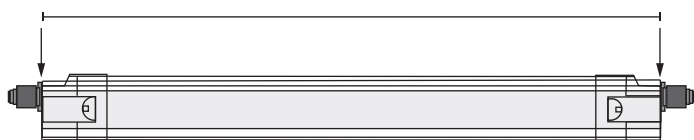

## Teknisk data.

Lyskilde	LED
Effekt	60W
Fargetemperatur	3000K
CRI:	> 80
Lumen	7800lm
MacAdam	< 3 SCDM
Vekt	0.59kg
Driftspenning	220-240V
Frekvens	50-60 Hz
Beskyttelsesglass	Inkludert
Beskyttelsesgrad	IP54 / IP65
Slagfasthet	IK10
Spredning	120°
Farger	Hvit
Kjøle metode	Passiv
Dimbar	Nei/ Dali & Triac på forespørsel
Mål	1500x84x63mm
Levetid	L80 50.000 timer

1500mm

84mm

63mm

Tilbehør: Monteres direkte i tak eller pendlet.

Stål kabel

Klips

M4x60mm

PA4x30mm