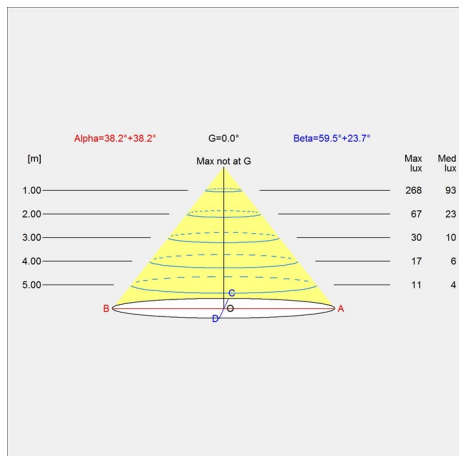

Lysfordelingsdiagrammer

Cartesian