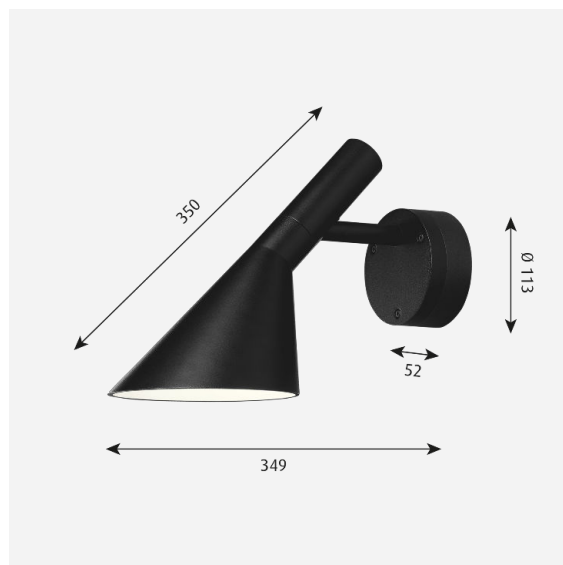

Product info

Informasjon

Kontakt Louis Poulsen for LED-utskiftningspakker. Nyskapning av LED-teknologi er konstant. Spesifikasjoner som er nevnt er basert på dagens teknologi. Kompatible med hoveddimmere med fasesnitt. Vær oppmerksom på at lavt strømforbruk på enkelte produkter kan påvirke dimmeegenskapene.

Montering

Tilkoblingsklemmer: 1 x 3 x 2,5 mm². Kabelinngang: 2 x utslagsbrikker på undersiden + 3 x kabelinnføring bak for Ø 10-14,5 mm kabel. Viderekobling: Godkjent, maks. 3 x 1,5 mm².

Farge

Hvit, svart eller aluminiumsfarget med strukturert overflate, pulverlakkert.

Materialer

Skjerm: Presstøpt aluminium. Veggboks: Presstøpt aluminium. Avskjerming: Presstøpt aluminium.

Størrelser og vekt

Bredde x Høyde x Lengde (mm) | 349 x 248 x 160 Max 2,0 kg

Klasse

Kapslingsgrad IP65. Isolasjonsklasse I. IK06.

Spesifikasjonsnotater

1. AJ 50 Wall har en LED-lyskilde som kan kobles direkte til hovedkrafttilførselen. 2. All LED-effektinformasjon måles som strømsystem.

Lyskilde

LED 3000K 7.6W

Lumen: 428

Informasjon

Kontakt Louis Poulsen for LED-utskiftningspakker. Nyskapning av LED-teknologi er konstant. Spesifikasjoner som er nevnt er basert på dagens teknologi.

Kompatible med hoveddimmere med fasesnitt. Vær oppmerksom på at lavt strømforbruk på enkelte produkter kan påvirke dimmeegenskapene.