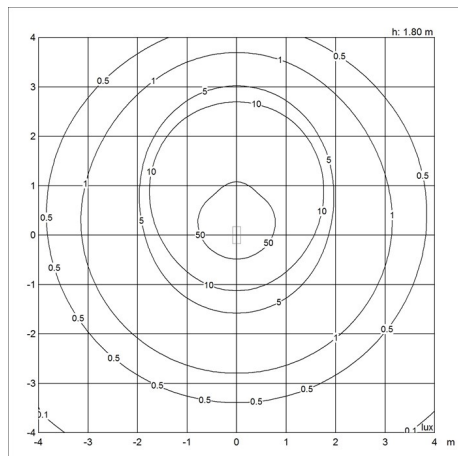

Lysfordelingsdiagrammer

Cartesian

Isolux

Polar

Reservedeler og tilbehør

Product

GRUB SCREW MS M12X12 (3PCS)

Variant number

5743145887

Dataspesifikasjoner

Farge	Svart struktur	Lengde	160
Bredde	349	Høyde	248
IP klasse	65	IK klasse	06
Klasse	I	Netto vekt	1.9
Wind Load (m2)	-	Standby (W)	-
Power Factor (P = 100 % / P = 50 %)	0.99 / -	Inrush Current	-
Lyskilde	LED 3000K 7.6W	Kelvin	3000
CRI	90	SDCM	3