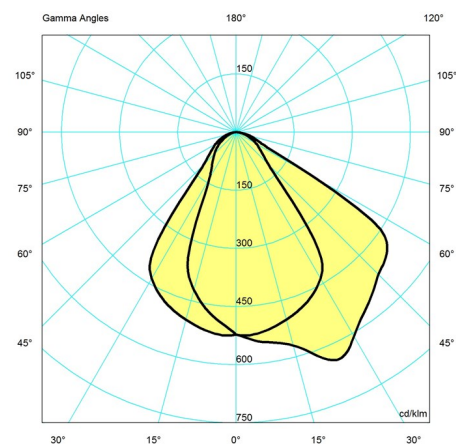

Polar

Reservedeler og tilbehør

Product

GRUB SCREW MS M12X12 (3PCS)

Variant number

5743145887

Dataspesifikasjoner

Farge	Svart struktur	Lengde	160
Bredde	349	Høyde	248
IP klasse	65	IK klasse	06
Klasse	I	Netto vekt	1.9
Wind Load (m2)	-	Standby (W)	-
Power Factor (P = 100 % / P = 50 %)	0.99 / -	Inrush Current	-
Lyskilde	LED 3000K 7.6W	Kelvin	3000
CRI	90	SDCM	3