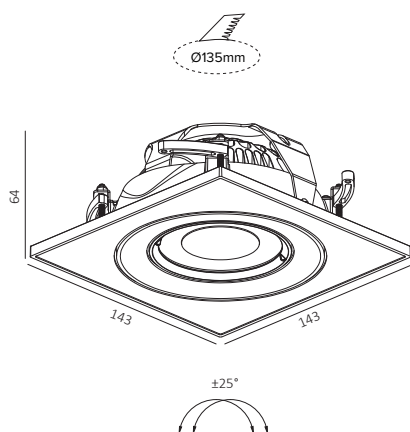

Atom in I premium V2

**LUMEN
TOOLS**

Lyskilde	LED
Effekt	30W
Fargetemperatur	3000K
CRI	> 90
Lumen	2518 lm
McAdams	< 3
Vekt	0,95 kg
Driftspenning	220-240V
Frekvens	230/50-60 Hz
Driver	Inkludert
Beskyttelsesgrad	IP21
Beskyttelsesglass	Inkludert
Reflektor spredning	36°
Vridbar	355°
Vippbar	30°
Nett tilkobling	3m kabel med Euro støpsel
Farger	Hvit eller sort
Kjølemetode	Passiv
Dimbar	Nei
Forventet levetid	L80B20 50.000 timer
Hullmål	Ø135mm

Armaturhus i pulver lakkert støpt aluminium.
Driver inkludert. Reflektor av eloksert aluminium. Luminus LED.

Honeycomb

Snoot

Varenr	Beskrivelse	Farge
DL-01-1045-20-930-30-36	30W	Hvit
DL-01-1046-21-930-30-36	30W	Sort