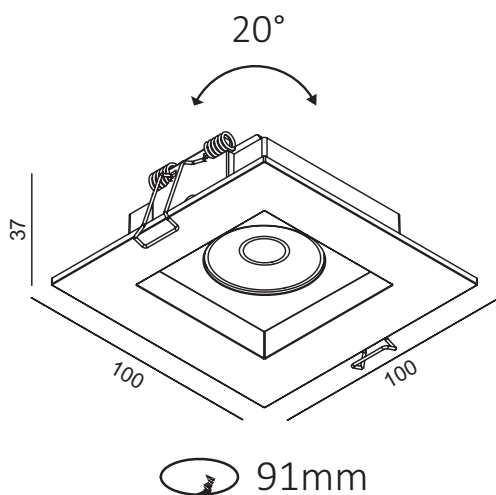

# Apollo square V2

LUMEN  
TOOLS™

Lyskilde:	LED
Systemeffekt:	7W
Fargetemperatur:	2000K-3000K DW
CRI:	> 90
Lumen:	620lm
MacAdam:	< 3 SCDM
Driftspenning:	220-240V
Frekvens:	50-60 Hz
Beskyttelsesglass:	Linse
Beskyttelsesgrad:	IP21
Spredning:	38°
Farger:	Hvit
Kjøle metode:	Passiv
Dimbar:	Triac eller *DALI ( *Bestilles separat)
Levetid:	L70 50.000 timer
Garanti:	5 år
Hullmål:	Ø91mm

Antall lamper pr. kurs

B10	17
B16	28
C10	37
C16	59

LHC Apollo Square er markedets smarteste firkantede downlights. Ø91 rund hulltagging og en dyptsittende vipbar lyskilde gjør den svært monteringsvennlig og samtidig ivaretar høy estetisk kvalitet.

Med kun 35 mm byggehøyde passer den for selv de mest krevende applikasjoner.

Passe i rundt hull på Ø91mm

Vare nr.	Beskrivelse	Farge
DL-01-1029-20-9DW-7-38	7W / DW/ Triac	Hvit
DL-01-1030-21-9DW-7-38	7W / DW/ Triac	Sort