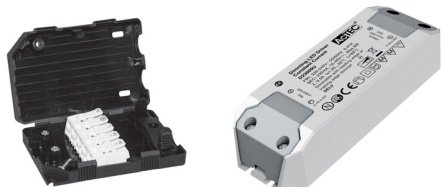

# Apollo square V2

LUMEN  
TOOLS™

Lyskilde:	LED
Systemeffekt:	7W
Fargetemperatur:	2000K-3000K DW
CRI:	> 90
Lumen:	620lm
MacAdam:	< 3 SCDM
Driftspenning:	220-240V
Frekvens:	50-60 Hz
Beskyttelsesglass:	Linse
Beskyttelsesgrad:	IP21
Spredning:	38°
Farger:	Hvit
Kjøle metode:	Passiv
Dimbar:	Triac eller *DALI ( *Bestilles separat)
Levetid:	L70 50.000 timer
Garanti:	5 år
Hullmål:	Ø91mm

Antall lamper pr. kurs

B10	17
B16	28
C10	37
C16	59

LHC Apollo Square er markedets smarteste firkantede downlights. Ø91 rund hulltagging og en dyptsittende vipbar lyskilde gjør den svært monteringsvennlig og samtidig ivaretar høy estetisk kvalitet.

Med kun 35 mm byggehøyde passer den for selv de mest krevende applikasjoner.

Passe i rundt hull på Ø91mm

Vare nr.	Beskrivelse	Farge
DL-01-1029-20-9DW-7-38	7W / DW/ Triac	Hvit
DL-01-1030-21-9DW-7-38	7W / DW/ Triac	Sort