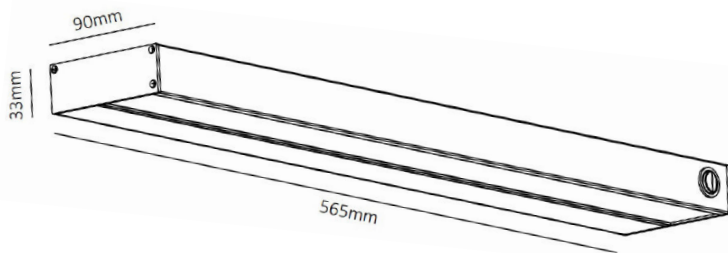

Cabinet light 565mm

LIGHT DISTRIBUTION for 3000K Wide 106°

h(m)	E(lx)	Ø(m)
1	105.7	Ø2.55
2	26.42	Ø5.11
3	11.64	Ø7.67
4	6.6	Ø10.23
5	4.2	Ø12.79

Lyskilde	LED
Effekt	10W
Fargetemperatur	3000K
CRI	> 90
UGR	14
Lumen	811lm
Driftspenning	220-240 V
Frekvens	230/50-60 Hz
McAdams	< 3
Beskyttelsesgrad	IP21
Reflektor spredning	40°
Farger	Hvit
Kjøle metode	Passiv
Dimbar	Triac
Forventet levetid	L90B10 50.000 timer
Garanti	5 år
Mål	H33XB90X565MM

**LUMEN
TOOLS**

Vare nr.
CL-01-12000-20-930-10-180

Farge
Hvit