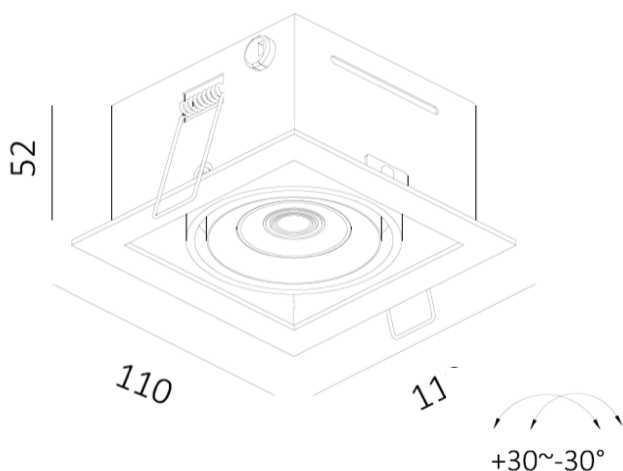

CUBE SLIM 1 V2

LUMEN
TOOLS™

Lyskilde:	LED
Systemeffekt:	7W
Fargetemperatur:	2000-3000K DW
CRI:	> 90
Lumen:	620lm
MacAdam:	< 3 SCDM
Driftspenning:	220-240V
Frekvens:	50-60 Hz
Beskyttelsesglass:	Linse
Beskyttelsesgrad:	IP21
Spredning:	38°
Farger:	Hvit RAL9003 / Sort RAL9005
Kjøle metode:	Passiv
Dimbar:	Triac eller Dali
Levetid:	L80 50.000 timer
Garanti:	5 år

 Hullmål:100X100mm

Antall lamper pr. kurs

B10	17
B16	28
C10	37
C16	59

Fullt tilbar 360 grader downlight med Triac eller DALI driver
Dim to Warm. (Bestilles separat)
Lyskilden kan justeres i alle retninger.