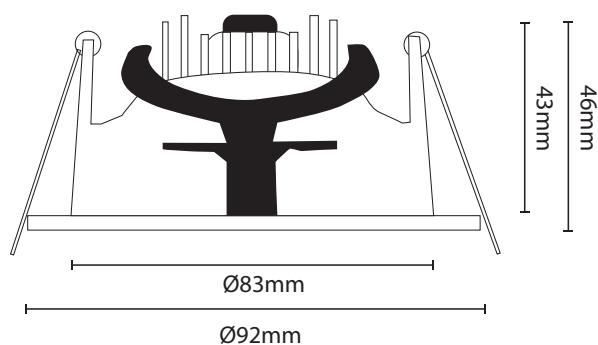

Apollo er en kostnadseffektiv og lavt byggende downlight med Gyroskop og som leveres komplett med driver. Produsert i trykkstøpt, pulverlakkert aluminium med hvit overflate. Utstyrt med Gyroskop, 38° lysspredning. WarmDim LED chip, dimmbar og LED dimmer følger med på kjøpet.

Effekt	9W
Fargetemperatur	2700K
Ra-index	> 90
Lumen	490lm
Driftspenning	220-240 V
Beskyttelsesgrad	IP20
Beskyttelsesglass	Inkludert
Spredning	36°
Farger	Hvit eller sort
Kjøle metode	passiv
Dimbar	Ja Triac
Mål	Ø92H46
Hullmål	Ø83XH43mm