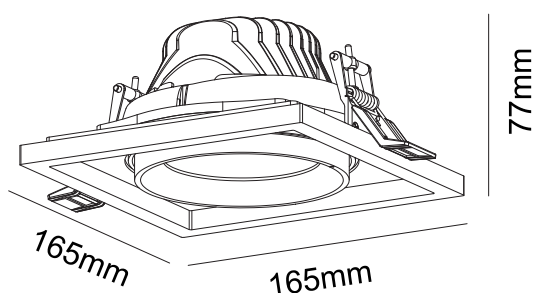

Armaturhus i pulver lakkert støpt aluminium. Driver inkludert. Reflektor av eloksert aluminium. Luminus LED.

 150*150mm

Vare nr.	Beskrivelse	Farge
DL3139AW	30W / 24°	Hvit
DL3139AB	30W / 24°	Sort

Lyskilde	LED 30W
Fargetemperatur	3000 K
CRI	> 80
Lumen	2520 lm
McAdams	< 3
Vekt	0,95 kg
Driftspenning	220-240V
Frekvens	230/50-60 Hz
Driver	Tridonic
Beskyttelsesgrad	IP20
Beskyttelsesglass	Inkludert
Reflektor spredning	24°
Vridbar	355°
Vippbar	30°
Nett tilkobling	Euro støpsel, 3m kabel
Farger	Hvit og sort
Kjøle metode	Passiv
Dimbar	Nei
Forventet levetid	L80B50 50.000 timer
Hullmål	150 x 150mm