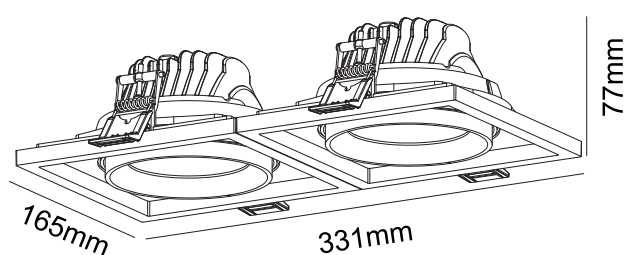

## Atom in II premium

Armaturhus i pulver lakkert støpt aluminium. Driver inkludert. Reflektor av eloksert aluminium. Luminus LED.

315\*150mm

Vare nr.	Beskrivelse	Farge
DL3143AW	2x30W / 24°	Hvit
DL3143AB	2x30W / 24°	Sort

Lyskilde	LED 2x30W
Fargetemperatur	3000 K
CRI	> 80
Lumen	5040 lm
McAdams	< 3
Vekt	2 x 0,95 kg
Driftspenning	220-240V
Frekvens	230/50-60 Hz
Driver	Tridonic
Beskyttelsesgrad	IP20
Beskyttelsesglass	Inkludert
Reflektor spredning	24°
Vridbar	355°
Vippbar	30°
Nett tilkobling	Euro støpsel, 3m kabel
Farger	Hvit og sort
Kjøle metode	Passiv
Dimbar	Nei
Forventet levetid	L80B50 50.000 timer
Hullmål	315 x 150mm