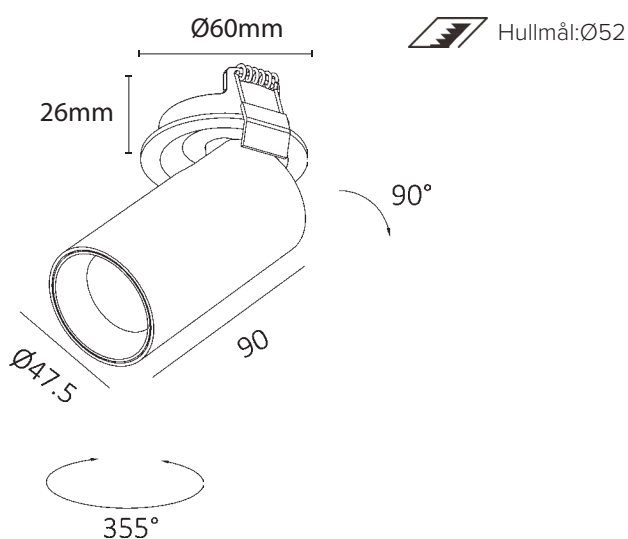

Smögen innfelt

**LUMEN
TOOLS**

Lyskilde:	LED
Systemeffekt:	8W
Fargetemperatur:	2700K
CRI:	> 90
Lumen:	380lm
MacAdam:	< 3 SCDM
Driftspenning:	220-240V
Frekvens:	50-60 Hz
Beskyttelsesglass:	Linse
Beskyttelsesgrad:	IP21
Spredning:	24°
Farger:	Hvit RAL9003 / Sort RAL9005
Kjøle metode:	Passiv
Dimbar:	Phase-cut (Triac)
Service life:	L70 30.000 timer
Garanti:	3 år
Hullmål:	Ø52mm

LIGHT DISTRIBUTION for 2700K medium 24°

h(m)	E(lx)	Ø(m)
1	445	Ø0.77
2	111	Ø1.54
3	49	Ø2.39
4	27	Ø3.08
5	17	Ø3.85

Photometric 2700K 24D Ra.90

TR3006GR Dekorning

Vare nr
DL3181AW
DL3181AB

Farge
Hvit
Sort