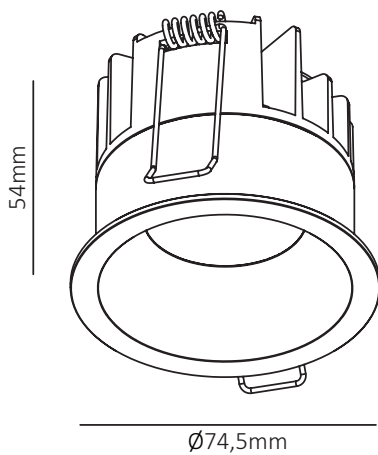

Deep Fix 2700K

LUMEN
TOOLS™

Tekniske data.

Lyskilde	LED
Effekt	9W
Fargetemperatur	2700K
Ra-index	> 90
Lumen	600lm
Driftspenning	220-240 V
Frekvens	230/50-60 Hz
Driver	Elektronisk
Beskyttelsesgrad	IP54
Beskyttelsesglass	Inkludert
Reflektor spredning	38°
Farger	Hvit og sort
Kjøle metode	passiv
Dimbar	Triac (Inkl driver)
Hulltagning	Ø68mm

 Ø68mm

Antall lamper pr. kurs

B10	17
B16	28
C10	37
C16	59

Lavtbyggende downlight levers med Triac driver, IP54, Passer godt til utendørsbruk. Under møner og overliggende tak.

Vare nr.	Farge
DL-01-1031-20-927-9-38	Hvit
DL-01-1032-21-927-9-38	Sort