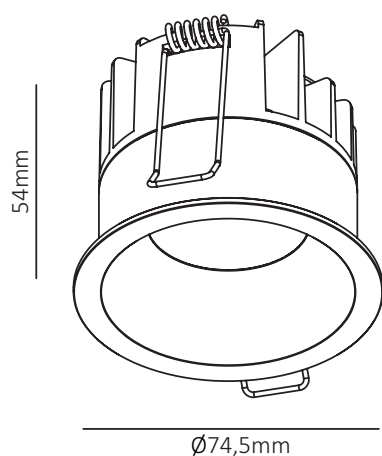

Deep Fix V2

LUMEN
TOOL'S

Tekniske data.

Lyskilde	LED
Effekt	7W
Fargetemperatur	2000K-3000K DW
Ra-index	> 90
Lumen	620lm
Driftspenning	220-240 V
Frekvens	230/50-60 Hz
Driver	Elektronisk
Beskyttelsesgrad	IP54
Beskyttelsesglass	Inkludert
Reflektor spredning	38°
Farger	Hvit og sort
Kjøle metode	passiv
Dimbar	Triac og DALI
Hulltagning	Ø68mm

Ø68mm

Antall lamper pr. kurs

B10	17
B16	28
C10	37
C16	59

Lavtbyggende downlight med
Dim to Warm og IP54

DALI.
5 way quick connector Linect

Triac
3 way quick connector Linect

Vare nr.
DL-01-1016-21-9DW-7-38
DL-01-1018-20-9DW-7-38