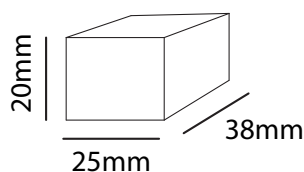

# Deep mini V4

Lyskilde	LED
Effekt	5W
Fargetemperatur	2000-3000K DW
CRI	> 90
Lumen	450lm
Driftspenning	220-240 V
Frekvens	230/50-60 Hz
Driver	AcTEC
McAdams	< 3
Beskyttelsesgrad	IP54
Reflektor spredning	24°
Farger	Hvit, sort
Kjøle metode	Passiv
Dimbar	Ja Triac
Forventet levetid	L70 50.000 timer
Hulltagning	Ø38
Vekt	0,73 kg

38mm

55mm

Ø45mm

Driver passer hullmål

En av våre minste downlight'er. Utmerket som stemingsbelysning. Deep Mini er perfekt til nisjebelysning, objektbelysning og trappebelysning innendørs eller som effektbelysning på badetom.