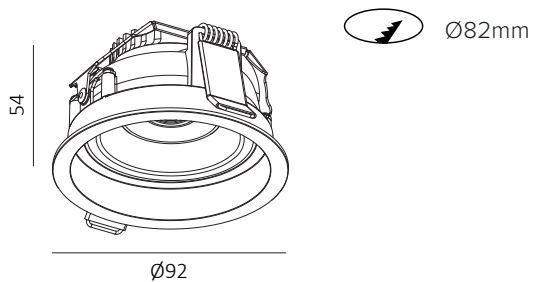

Deep tilt V3

LUMEN
TOOLS

Lyskilde:	LED
Systemeffekt:	7W
Fargetemperatur:	2000K-3000K DW
CRI:	> 90
Lumen:	620lm
MacAdam:	< 3 SCDM
Driftspenning:	220-240V
Frekvens:	50-60 Hz
Beskyttelsesglass:	Linse
Beskyttelsesgrad:	IP21
Spredning:	38°
Farger:	Hvit og sort
Kjøle metode:	Passiv
Dimbar:	Triac eller Dali / Bestilles separat
Levetid:	L90 50.000 timer
Garanti:	5 år
Hullmål:	Ø82

Antall lamper pr. kurs

B10	17
B16	28
C10	37
C16	59

DALI.
5 way quick connector Linect

Triac
3 way quick connector Linect

Vare nr.
DL-01-1012-20-9DW-7-38
DL-01-1013-21-9DW-7-38

Farge
Hvit
Sort

Drivere
LHCDriver7WTriac
LHCDriver7WDaliV2

Beskrivelse
Triac
Dali