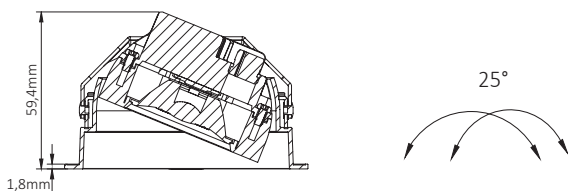

Deep tilt V3

LUMEN
TOOLS

Lyskilde:	LED
Systemeffekt:	7W
Fargetemperatur:	2000K-3000K DW
CRI:	> 90
Lumen:	620lm
MacAdam:	< 3 SCDM
Driftspenning:	220-240V
Frekvens:	50-60 Hz
Beskyttelsesglass:	Linse
Beskyttelsesgrad:	IP21
Spredning:	38°
Farger:	Hvit og sort
Kjøle metode:	Passiv
Dimbar:	Triac eller Dali / Bestilles separat
Levetid:	L90 50.000 timer
Garanti:	5 år
Hullmål:	Ø82

Antall lamper pr. kurs

B10	17
B16	28
C10	37
C16	59

DALI.
5 way quick connector Linect

Triac
3 way quick connector Linect

Vare nr.
DL-01-1012-20-9DW-7-38
DL-01-1013-21-9DW-7-38

Farge
Hvit
Sort

Drivere
LHCDriver7WTriac
LHCDriver7WDaliV2

Beskrivelse
Triac
Dali