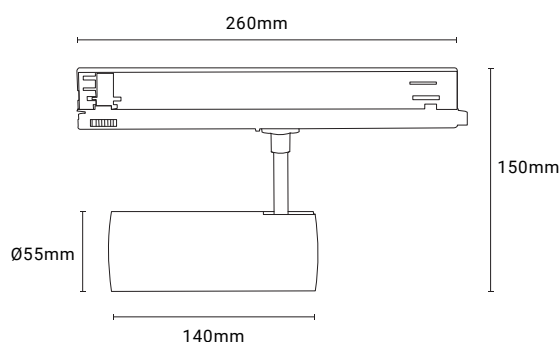

Lyskilde	LED
Effekt	13W
Fargetemperatur	3000K
CRI	> 90
Lumen	1150lm
Driftspenning	220-240 V
Frekvens	230/50-60 Hz
McAdams	< 3
Beskyttelsesgrad	IP20
Spredning	40°
Farger	Hvit, sort
Kjøle metode	Passiv
Dimbar	DALI
Forventet levetid	L70 50.000 timer
Garanti	5 år

DALI driver.
Inrush: 5 A - 50 mS
16A C: 50 stk.

ESB strømbegrenser, noe å tenke på ?

Startstrømmen på ett belysningsanlegg med mange armaturer kan bli svært høy, og dette kan medføre at sikringen slår ut. Med ESB-startstrømbegrenser blir startstrømmen for armaturene begrenset i ett lite øyeblikk noe som gir en mykere start, god beskyttelse og lengere levetid på anlegget.