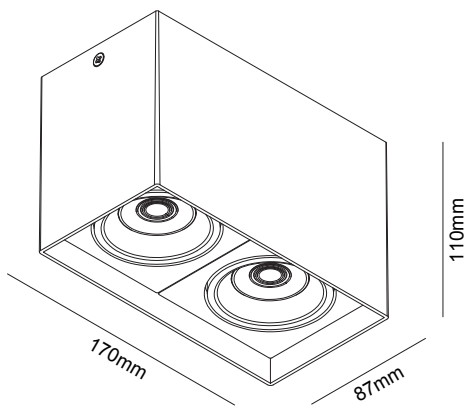

## Gecko V2 Dobbel

Lyskilde	LED
Effekt	2x7W
Fargetemperatur	2000-3000K DW
Ra-index	> 90
Lumen	1240lm
Driftspenning	220-240 V
Frekvens	230/50-60 Hz
Driver	Elektronisk
Beskyttelsesgrad	IP20
Beskyttelsesglass I	nkludert
Reflektor spredning	36°
Farger	Hvit og sort
Kjøle metode	passiv
Dimbar	Triac Dim to warm
Mål	L170 x B87 x H110mm

Utenpåliggende Downlight.  
Med Dim to warm. Lyskilden kan justertes i alle retninger.

Leveres i sort eller hvit utførelse .  
Armaturhuset er i aluminium.

Vare nr.	Beskrivelse	Farge
DL-01-2031-20-9DW-14-36	LED 2x7W	Hvit
DL-01-2032-21-9DW-14-36	LED 2x7W	Sort