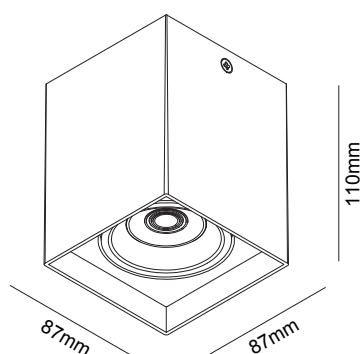

Gecko V2 Singel

**LIGHT
HOUSE**

Lyskilde	LED
Effekt	7W
Fargetemperatur	2000-3000K DW
Ra-index	> 90
Lumen	620lm
Driftspenning	220-240 V
Frekvens	230/50-60 Hz
Driver	Elektronisk
Beskyttelsesgrad	IP20
Beskyttelsesglass I	nkludert
Reflektor spredning	36°
Farger	Hvit og sort
Kjøle metode	passiv
Dimbar	Triac Dim to warm
Mål	Ø87mm x H110mm

Utenpåliggende Downlight.
Med Dim to warm. Lyskilden kan justertes i alle retninger.

Leveres i sort eller hvit utførelse .
Armaturhuset er i aluminium.

Vare nr.	Beskrivelse	Farge
DL-01-2029-20-9DW-7-36	LED 7W	Hvit
DL-01-2030-21-9DW-7-36	LED 7W	Sort