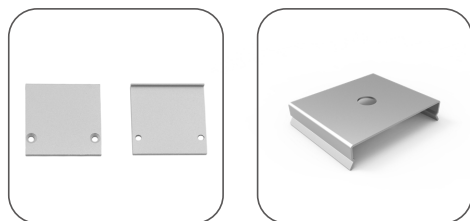

## 35X35 PROFIL

Profilen leveres med opal defuser.  
Tilbehør betilles separat. (HL-A034 kit)

Vare nr.	Beskrivelse
HL-A034	L/B/H: 2000X35X35MM ALU Alu-profil 35x35 profil, PC opal diffuser, 2 m
HL-A034 kit	2 stk. endelokk. 3 fester og skruer.