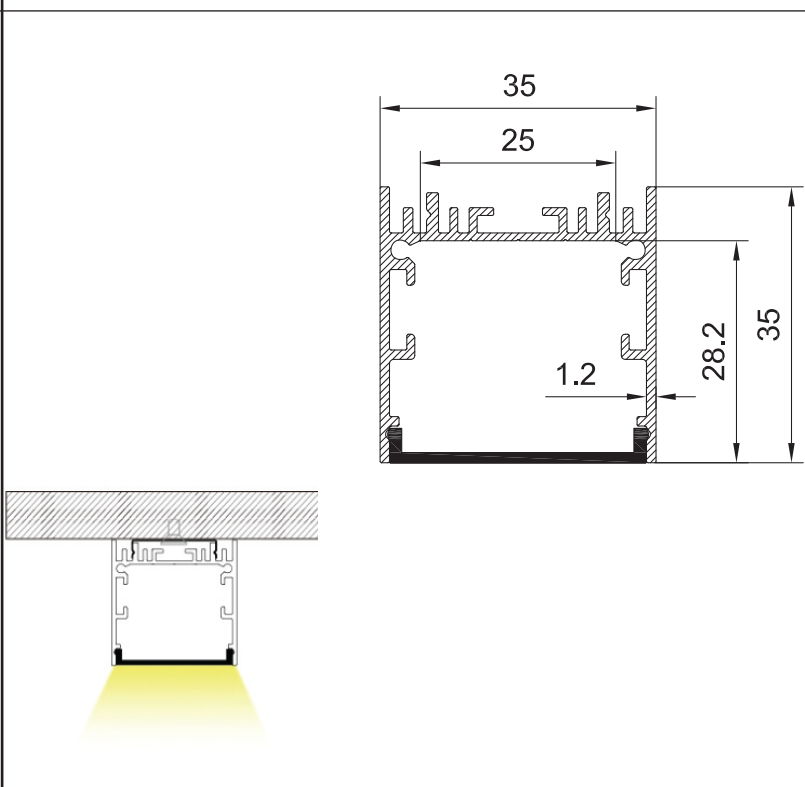

## 35X35 PROFIL

Profilen leveres med opal defuser.  
Tilbehør betilles separat. (HL-A034 kit)

Vare nr.	Beskrivelse
HL-A034	L/B/H: 2000X35X35MM ALU Alu-profil 35x35 profil, PC opal diffuser, 2 m
HL-A034 kit	2 stk. endelokk. 3 fester og skruer.