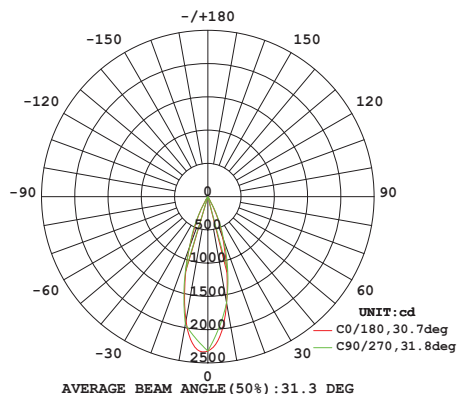

Vare nr

DL-03-2037-20-930-10-34
DL-03-2035-21-930-10-34
DL-03-2038-20-930-10-34
DL-03-2036-21-930-10-34

Farge

Hvit
Sort
Hvit
Sort

Dim

TRIAC
TRIAC
DALI
DALI