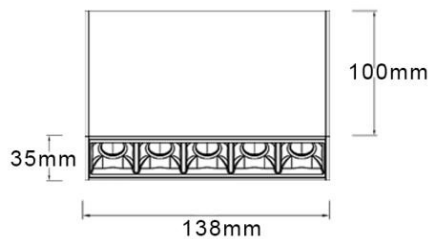

KATANA 5 SURFACE

**LUMEN
TOOLS**

Tekniske data.

Lyskilde:	LED
Systemeffekt:	10w
Fargetemperatur:	3000K
CRI:	> 95
Lumen:	696
MacAdam:	< 3 SCDM
Driftspenning:	220-240V
Frekvens:	50-60 Hz
Beskyttelsesglass:	Linse
Beskyttelsesgrad:	IP20
Spredning:	34°
Farger:	Hvit eller sort
Kjøle metode:	Passiv
Dimbar:	Triac / DALI
Levetid:	L70 50.000 timer
Garanti:	5 år
Mål:	138x35xH100mm

Liten og diskre downlight. Egnert til det meste.
Med meget lav blending.

Katana Surface finnes i 2 utgaver : 5 og 10 lyskilder

Vare nr

DL-03-2037-20-930-10-34
 DL-03-2035-21-930-10-34
 DL-03-2038-20-930-10-34
 DL-03-2036-21-930-10-34