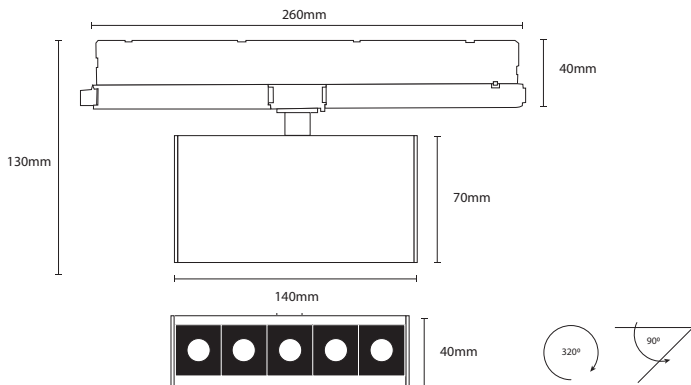

Katana Track 10W

**LUMEN
TOOLS**

Lyskilde	LED
Effekt	10W
Fargetemperatur	3000K
CRI	> 90
Lumen	696lm
Driftspenning	220-240 V
Frekvens	230/50-60 Hz
McAdams	< 3
Beskyttelsesgrad	IP20
Reflektor spredning	30°
Farger	Hvit, sort
Kjøle metode	Passiv
Dimbar	DALI
Forventet levetid	L70 50.000 timer
Garanti	5 år

DALI driver.

Inrush: 5 A - 50 mS

16A C: 50 stk.

Katana familien utvides med skinnemonterte Katana Track og utenpåliggende Katana Surface.

På samme måte som sine innfelte søsken er Katana Track og Surface lineære retningsbestemte lamper med darklight-reflektor. Lyskildene sitter dypt bak en sort raster som gir minimal blanding og ypperlig lyskomfort.