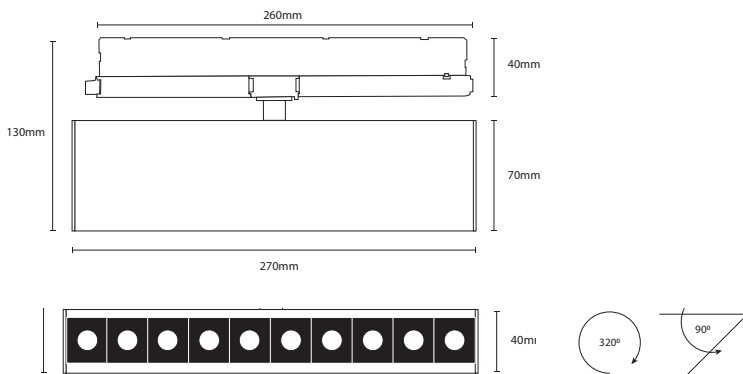

Katana Track 20W

**LUMEN
TOOLS**

Lyskilde	LED
Effekt	20W
Fargetemperatur	3000K
CRI	> 90
Lumen	1350lm
Driftspenning	220-240 V
Frekvens	230/50-60 Hz
McAdams	< 3
Beskyttelsesgrad	IP20
Reflektor spredning	30°
Farger	Hvit, sort
Kjøle metode	Passiv
Dimbar	DALI
Forventet levetid	L70 50.000 timer
Garanti	5 år

DALI driver.

Inrush: 5 A - 50 mS

16A C: 50 stk.

Katana familien utvides med skinnemonterte Katana Track og utenpåliggende Katana Surface.

På samme måte som sine innfelte søsken er Katana Track og Surface lineære retningsbestemte lamper med darklight-reflektor. Lyskildene sitter dypt bak en sort raster som gir minimal blending og ypperlig lyskomfort.