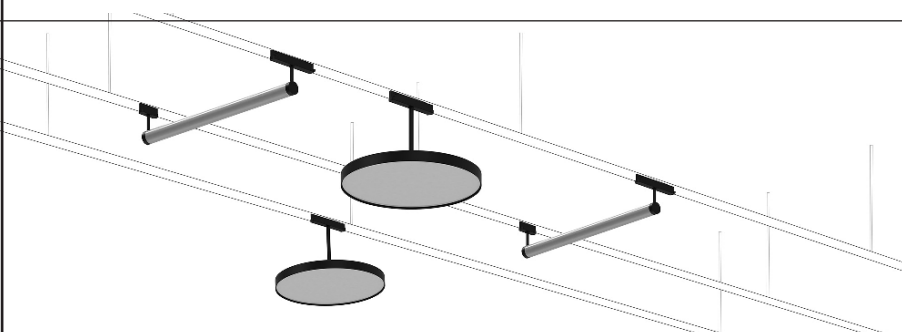

Lab Tubular

Teknisk data.	
Lyskilde	LED
Effekt	20W
Fargetemperatur	3000K
Lumen	2200lm
CRI	>90
MacAdam	< 3 SCDM
Beskyttelsesgrad	IP21
Beskyttelsesglass	Ja
Spredning	180
Driver	TCl intrack
Farger	Sort
Kjøle metode	Passiv
Dimbar	Ja Dali
Mål	L900mm
Levetid	L70 50.000 timer

Vare nr	Beskrivelse
TL-01-2004-21-930-20-180	20W 930 Black Opal Dali Track