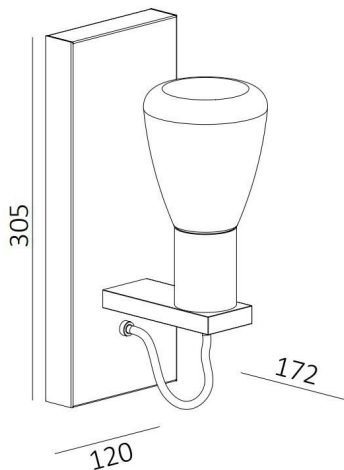

LAB WALL 7W

**LIGHT
HOUSE**

Teknisk data.

Lyskilde	LED
Effekt	7W
Fargetemperatur	DW=2000K-3000K
CRI:	> 90
Lumen	620lm
MacAdam	< 3 SCDM
Driftspenning	220-240V
Frekvens	50-60 Hz
Beskyttelsesgrad	IP20
Spredning	120°
Farger	Sort
Kjøle metode	Passiv
Dimbar	Dali eller Triac
Frekvens Sekundærside	> 1000 Hz
Levetid	L70 50.000 timer

LAB wall lampe av meget høy kvalitet som er utviklet for bruk i BREEAM prosjekter. Vegglampen er dimbare med DALI eller Triac.

Vare nr (DALI)
WL-01-4003-21-9DW-7-120

Beskrivelse
Wall LAB 7W DW DALI

Vare nr (TRIAC)
WL-01-4006-21-9DW-7-120

Beskrivelse
Wall LAB 7W DW TRIAC