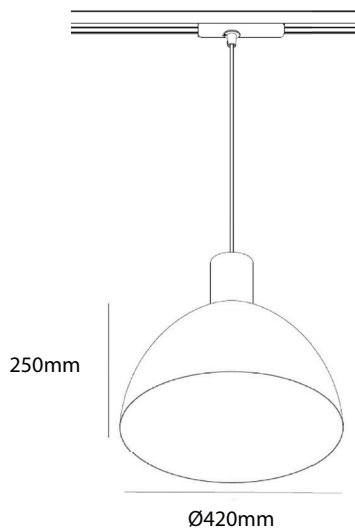

LHC Para trooper

**Tekniske data.**

Lyskilde	LED
Effekt	35W
Fargetemp	3000K
Lumen	2950
MacAdam	< 3
Ra-index	80
Driftspenning	220-240
Frekvens	50-60Hz
Driver	Osram
Beskyttelsesgrad	IP20
Beskyttelsesglass	Ja
Reflektor spredning	36°
Kjøle metode	Passiv
Dimbar	Nei
Farger	Black
Mål	Ø420xH250mm / 3m kabel

Paratrooper er en allsidig pendel designet for offentlige miljøer, butikker, kjøpesenter og steder som trenger mye lys. Lampen kommer ferdig med Osram track driver for montering rett i 3-tennings-skinne, og lengden på kabel kan enkelt justeres. Paratrooper er en skinnemontert teknisk pendel, som har god avblending og høyt lysutbytte.

**LIGHT DISTRIBUTION for 3000K
medium 23 °**

h(m)	E(lx)	Ø(m)
1	1660	Ø0.39
2	415.1	Ø0.79
3	184.5	Ø1.19
4	103.8	Ø1.59
5	66.41	Ø1.98

Photometric 3000K 24D Ra.90

Vare nr.	Beskrivelse.	Farge.
PL-01-3012-21-830-35-36	Pendel/ 3m kabel	Sort
PL-01-3013-21-42	Skjerm	Sort