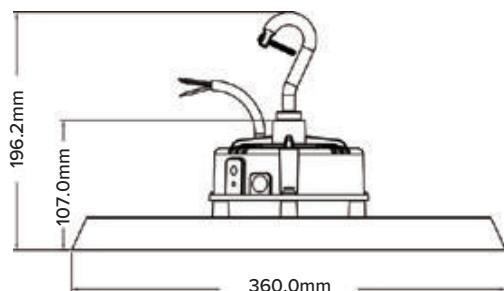

Industriarmatur for større room.  
Lager og terminaler mm.  
Leveres med 3m oppheng (kjetting 1kg)

**LUMEN  
TOOLS**