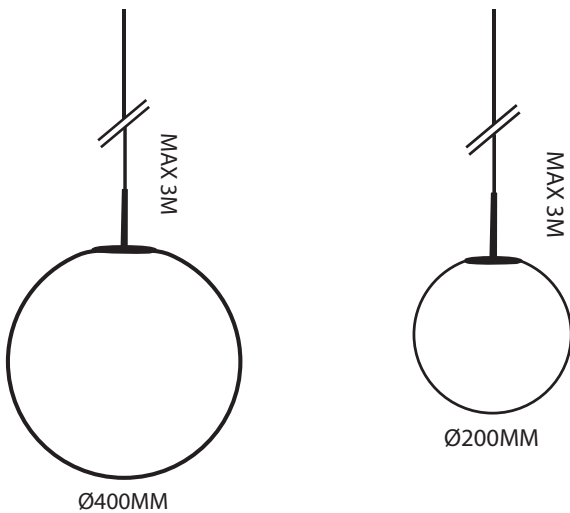

ORB III

LUMEN TOOLS

Lyskilde	LED E27 max 15W
Driftspenning	100-240 V
Frekvens	50-60 Hz
Beskyttelsesgrad	IP20
Farger	Opal hvit 3-lags glass
Dimbar	Avhengig av lyskilde

Størrelser: 200mm og 400mm.
Hvit matt opalt glass med 3 meter sort stoffkabel.
Enkel montering i skinne eller takkopp

Tilbehør: Hatt til Ø200mm

Levers med sort takkopp

Varenr	Beskrivelse	Farge
PL-01-3018-20	200mm	Hvit matt opalt glass
PL-01-3019-40	400mm	Hvit matt opalt glass

Tilbehør: Skjerm	Beskrivelse
Varenr. AC-LT-HATT-200MM-BLACK	Hatt til Orb Ø200mm