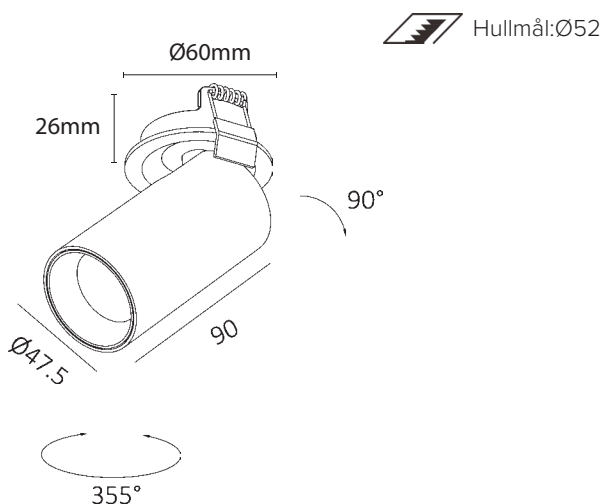

Smögen Pro Recessed

**LUMEN
TOOLS**

Tekniske data.

Lyskilde:	VS LED
Systemeffekt:	7W
Fargetemperatur:	2000K-3000K
CRI:	> 90
Lumen:	620lm
MacAdam:	< 3 SCDM
Driftspenning:	220-240V
Frekvens:	50-60 Hz
Beskyttelsesglass:	Linse
Beskyttelsesgrad:	IP21
Spredning:	38°
Farger:	Hvit RAL9003 / Sort RAL9005
Kjøle metode:	Passiv
Dimbar:	Triac (Leveres med driver)
Service life:	L90 50.000 timer
Garanti:	5 år
Hullmål:	Ø52mm

Hutigkoblingen passer i hullmål

TR3006GR Dekorning

Vare nr

DL-01-1042-20-9DW-7-38

DL-01-1041-21-9DW-7-38

Farge

Hvit

Sort