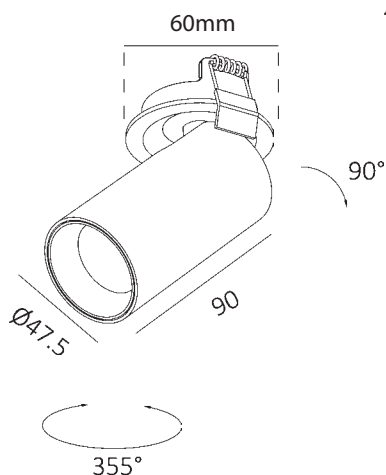

SMÖGEN INNFELT PRO V4

LUMEN TOOLS

Lyskilde:	Flicker free LED
Systemeffekt:	7W
Fargetemperatur:	2000K-3000K
CRI:	> 90
Lumen:	620lm
MacAdam:	< 3 SCDM
Driftspenning:	220-240V
Frekvens:	50-60 Hz
Beskyttelsesglass:	Linse
Beskyttelsesgrad:	IP21
Spredning:	38°
Farger:	Hvit RAL9003 / Sort RAL9005
Kjøle metode:	Passiv
Dimbar:	Triac (Leveres med driver)
Service life:	L90 50.000 timer
Garanti:	5 år
Hullmål:	Ø52mm

 Hullmål: Ø52

Smögen pro er en liten, elegant og godt designet spot-light fra Lumen Tools. Smögen pro kan dimmes med triac og passer utmerket til kontorer, møterom og restauranter mm. Dette er en innfelt-spotlight som har et elegant design og gode funksjonaliteter. Smögen finnes i sort og hvit.

Hutigkoblingen passer i hullmål

TR3006GR Dekorning

Vare nr
100058
100057

Farge
Hvit
Sort