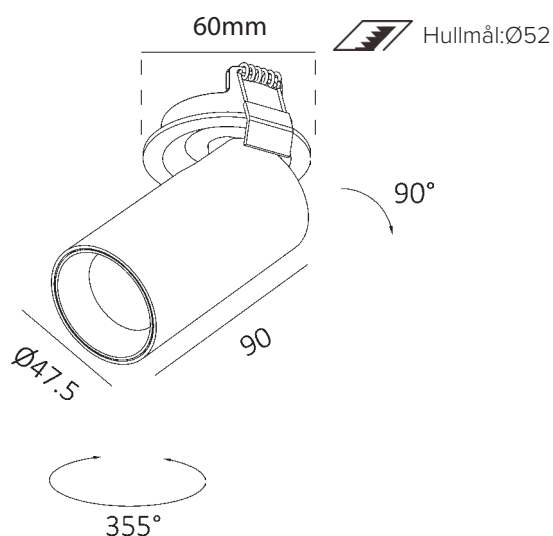

## LIGHT DISTRIBUTION for 2700K medium 24°

h(m)	E (lx)	Ø(m)
1	445	Ø0.77
2	111	Ø1.54
3	49	Ø2.39
4	27	Ø3.08
5	17	Ø3.85

Photometric 2700K 24D Ra.90

Lyskilde:	Flicker free LED
Systemeffekt:	8W
Fargetemperatur:	2700K
CRI:	> 90
Lumen:	380lm
MacAdam:	< 3 SDCM
Driftspenning:	220-240V
Frekvens:	50-60 Hz
Beskyttelsesglass:	Linse
Beskyttelsesgrad:	IP21
Spredning:	24°
Farger:	Hvit RAL9003 / Sort RAL9005
Kjøle metode:	Passiv
Dimbar:	Phase-cut (Triac)
Service life:	L70 30.000 timer
Garanti:	3 år
Hullmål:	Ø52mm