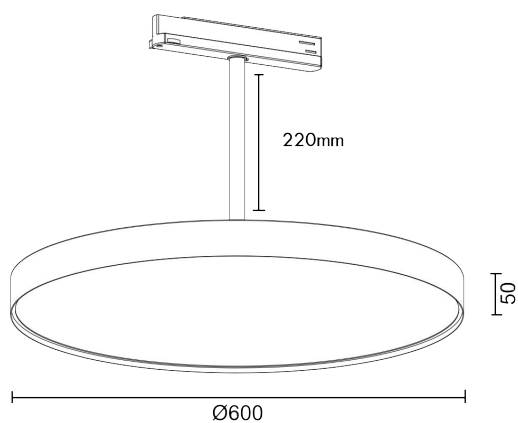

LHC Lab Petri 600 T

**LIGHT
HOUSE**

Teknisk data.

Lyskilde	LED
Effekt	36W
Fargetemperatur	3000K
Lumen	3800lm
CRI	>90
MacAdam	< 3 SCDM
Beskyttelsesgrad	IP21
Beskyttelsesglass	Ja
Spredning	180
Driver	TCl intrack
Farger	Sort
Kjøle metode	Passiv
Dimbar	Ja Dali
Mål	Ø600mm
Levetid	L70 50.000 timer

Vare nr
TL-01-2003-21-930-36-180

Beskrivelse
LHC Lab Petri 36W 930
Black Opal Dali Track