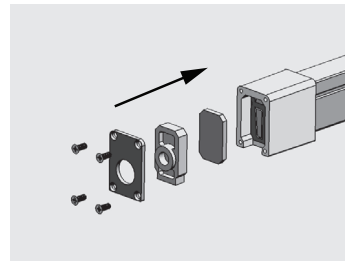

Koblingsmuligheter

Monteringsløsninger

Installasjonsanvisning av endestykket

NB: Bunnen av ledestripen har et gjennomsiktig vindu, den svarte markøren er skjærepunktet.

Monteringsanvisning av strøm kabel

Sett den vanntette pakningen inn i pluggen

Ferdig koblet med pakning

Sett pluggen med den vanntette pakningen inn i ledstripen, og "Pin"-innsatsen mellom FPC og gjennomsiktig PET.

Pluggen ferdig montert

Fest braketten på PC-skallet med 4 stk skruer, på PC-skallet.

Ferdig montert.

Endestykke diagram

Ferdig montert med endestykke og brakett

Enkelt tilkoblingskjema

RGB monterings Diagram