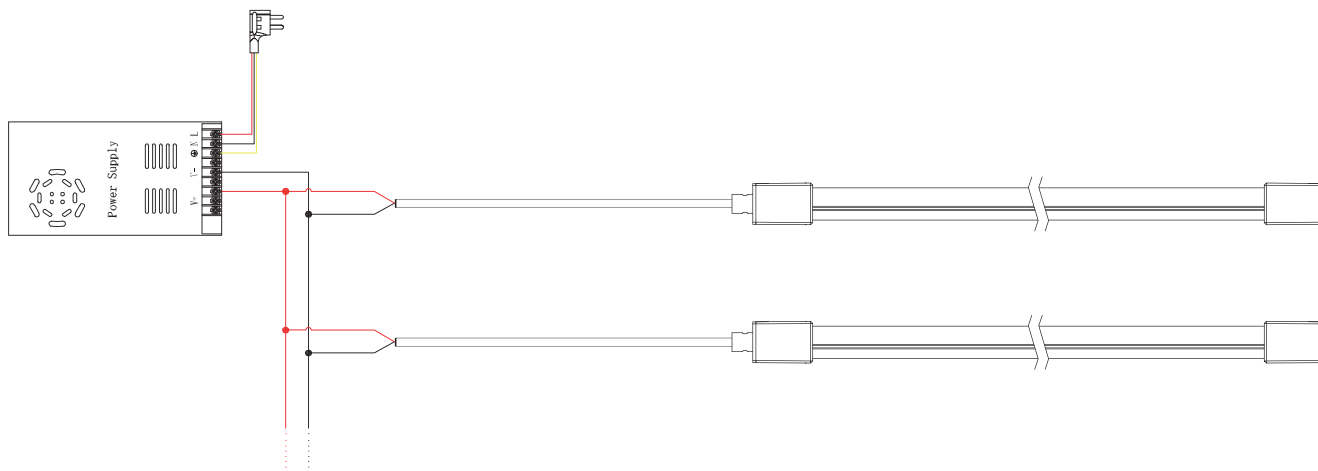

Monteringsanvisning neste side >>>

- Høy lystransmisjon, miljøbeskyttende silikonmateriale, integrert ekstruderingsprosess.
- Unikt design av optisk lysfordelingsstruktur, jevn belyningsflate og ingen skygge.
- IP67 beskyttelsesnivå.
- Utmerket fleksibilitet, enkelt og stilig utseende, delikat og unik

Koblingsmuligheter

Monteringsløsninger

Installasjonsanvisning av endestykket

NB: Bunnen av ledestripen har et gjennomsiktig vindu, den svarte markøren er skjærepunktet.

Monteringsanvisning av strøm kabel

Sett den vanntette pakningen inn i pluggen

Ferdig koblet med pakning

Sett pluggen med den vanntette pakningen inn i ledstripen, og "Pin"-innsatsen mellom FPC og gjennomsiktig PET.

Pluggen ferdig montert

Fest braketten på PC-skallet med 4 stk skruer, på PC-skallet.

Ferdig montert.

Endestykke diagram

Ferdig montert med endestykke og brakett

Enkelt tilkoblingskjema

RGB monterings Diagram