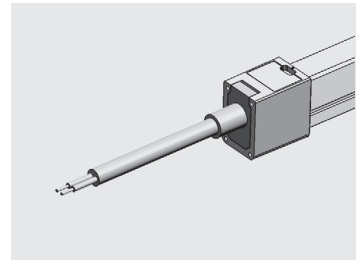

- AC-NF Side View 2pin Conector Cable 3m
- AC-NF Side View 4pin RGB Conector Cable 3m
- AC-NF Side View End Cap
- AC-NF Side View Mount Clips Alu
- AC-NF Side View Mount Track 1m Alu
- AC-NF Cutting Tool

Koblingsmuligheter

Monteringsløsninger

Installasjonsanvisning av endestykket

NB: Bunnen av ledestripen har et gjennomsiktig vindu, den svarte markøren er skjærepunktet.

Monteringsanvisning av strøm kabel

Sett den vanntette pakningen inn i pluggen

Ferdig koblet med pakning

Sett pluggen med den vanntette pakningen inn i ledstripen, og "Pin"-innsatsen mellom FPC og gjennomsiktig PET.

Pluggen ferdig montert

Fest braketten på PC-skallet med 4 stk skruer, på PC-skallet.