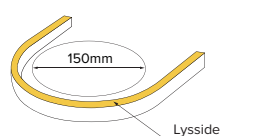

Neon Flex Pro Side view

Lyskilde	LED
Effekt	10W / 11W pr. m (RGB)
Fargetemperatur	2700K / 3000 / 4000K / RGB
Ra-index	> 90
Lumen	300lm / 310lm / 335lm (LM/m)
Driftspenning	24V
Beskyttelsesgrad	IP67
McAdams	< 3
Farger	Hvit
Dimbar	DALI eller Triac
Forventet levetid	50.000 timer
Lengder	17 meter og 13 meter (RGB) 30cm tilkobling

Monteringsanvisning neste side >>>

- Høy lystransmisjon, miljøbeskyttende silikonmateriale, integrert ekstruderingsprosess.
- Unikt design av optisk lysfordelingsstruktur, jevn belyningsflate og ingen skygge.
- IP67 beskyttelsesnivå.
- Utmerket fleksibilitet, enkelt og stilig utseende, delikat og unik

Koblingsmuligheter

Monteringsløsninger

Installasjonsanvisning av endestykket

NB: Bunnen av ledestripen har et gjennomsiktig vindu, den svarte markøren er skjærepunktet.

Monteringsanvisning av strøm kabel

Sett den vanntette pakningen inn i pluggen