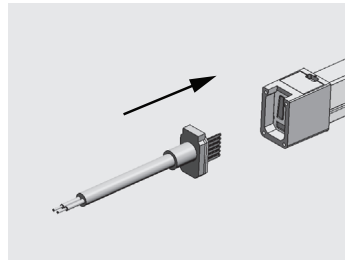

- AC-NF Side View 2pin Conector Cable 3m
- AC-NF Side View 4pin RGB Conector Cable 3m
- AC-NF Side View End Cap
- AC-NF Side View Mount Clips Alu
- AC-NF Side View Mount Track 1m Alu
- AC-NF Cutting Tool

Koblingsmuligheter

Monteringsløsninger

Installasjonsanvisning av endestykket

NB: Bunnen av ledestripen har et gjennomsiktig vindu, den svarte markøren er skjærepunktet.

Monteringsanvisning av strøm kabel

Sett den vanntette pakningen inn i pluggen

Ferdig koblet med pakning

Sett pluggen med den vanntette pakningen inn i ledstripen, og "Pin"-innsatsen mellom FPC og gjennomsiktig PET.

Pluggen ferdig montert

Fest braketten på PC-skallet med 4 stk skruer, på PC-skallet.

Ferdig montert.

Endestykke diagram

Ferdig montert med endestykke og brakett

Enkelt tilkoblingskjema

RGB monterings Diagram