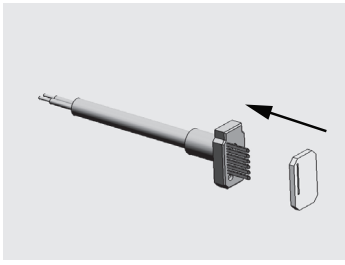

Monteringsanvisning neste side >>>

- Høy lystransmisjon, miljøbeskyttende silikonmateriale, integrert ekstruderingsprosess.
- Unikt design av optisk lysfordelingsstruktur, jevn belyningsflate og ingen skygge.
- IP67 beskyttelsesnivå.
- Utmerket fleksibilitet, enkelt og stilig utseende, delikat og unik

- AC-NF Side View 2pin Conector Cable 3m
- AC-NF Side View 4pin RGB Conector Cable 3m
- AC-NF Side View End Cap
- AC-NF Side View Mount Clips Alu
- AC-NF Side View Mount Track 1m Alu
- AC-NF Cutting Tool

Koblingsmuligheter

Monteringsløsninger

Installasjonsanvisning av endestykket

NB: Bunnen av ledestripen har et gjennomsiktig vindu, den svarte markøren er skjærepunktet.

Monteringsanvisning av strøm kabel

Sett den vanntette pakningen inn i pluggen

Ferdig koblet med pakning

Sett pluggen med den vanntette pakningen inn i ledstripen, og "Pin"-innsatsen mellom FPC og gjennomsiktig PET.

Pluggen ferdig montert

Fest braketten på PC-skallet med 4 stk skruer, på PC-skallet.