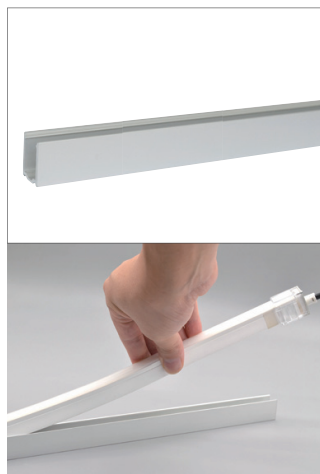

Monteringsløsninger