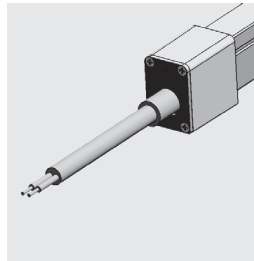

Koblingsmuligheter

Monteringsløsninger

Installasjonsanvisning av endestykket

NB: Bunnen av ledestripen har et gjennomsiktig vindu, den svarte markøren er skjærepunktet.

Monteringsanvisning av strøm kabel

Sett den vanntette pakningen inn i pluggen

Ferdig koblet med pakning

Sett pluggen med den vanntette pakningen inn i ledstripen, og "Pin"-innsatsen mellom FPC og gjennomsiktig PET.

Pluggen ferdig montert

Fest braketten på PC-skallet med 4 stk skruer, på PC-skallet.

Ferdig montert.

Endestykke diagram

Ferdig montert med endestykke og brakett

Enkelt tilkoblingskjema

RGB monterings Diagram