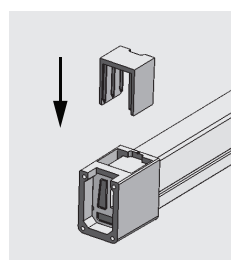

- AC-NF Side View 2pin Conector Cable 3m
- AC-NF Side View 4pin RGB Conector Cable 3m
- AC-NF Side View End Cap
- AC-NF Side View Mount Clips Alu
- AC-NF Side View Mount Track 1m Alu
- AC-NF Cutting Tool

Koblingsmuligheter

Monteringsløsninger

Installasjonsanvisning av endestykket

NB: Bunnen av ledestripen har et gjennomsiktig vindu, den svarte markøren er skjærepunktet.

Monteringsanvisning av strøm kabel

Sett den vanntette pakningen inn i pluggen

Ferdig koblet med pakning

Sett pluggen med den vanntette pakningen inn i ledstripen, og "Pin"-innsatsen mellom FPC og gjennomsiktig PET.

Pluggen ferdig montert

Fest braketten på PC-skallet med 4 stk skruer, på PC-skallet.