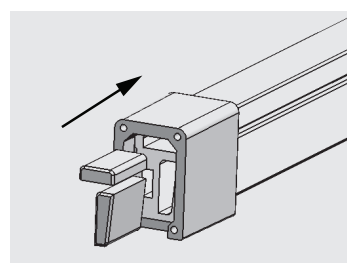

- AC-NF Side View 2pin Conector Cable 3m
- AC-NF Side View 4pin RGB Conector Cable 3m
- AC-NF Side View End Cap
- AC-NF Side View Mount Clips Alu
- AC-NF Side View Mount Track 1m Alu
- AC-NF Cutting Tool

Koblingsmuligheter

Monteringsløsninger

Installasjonsanvisning av endestykket

NB: Bunnen av ledestripen har et gjennomsiktig vindu, den svarte markøren er skjærepunktet.

Monteringsanvisning av strøm kabel

Sett den vanntette pakningen inn i pluggen

Ferdig koblet med pakning

Sett pluggen med den vanntette pakningen inn i ledstripen, og "Pin"-innsatsen mellom FPC og gjennomsiktig PET.

Pluggen ferdig montert

Fest braketten på PC-skallet med 4 stk skruer, på PC-skallet.