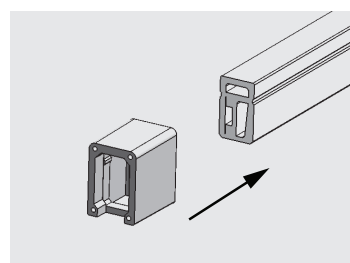

- AC-NF Side View 2pin Conector Cable 3m
- AC-NF Side View 4pin RGB Conector Cable 3m
- AC-NF Side View End Cap
- AC-NF Side View Mount Clips Alu
- AC-NF Side View Mount Track 1m Alu
- AC-NF Cutting Tool

Koblingsmuligheter

Monteringsløsninger

Installasjonsanvisning av endestykket

NB: Bunnen av ledestripen har et gjennomsiktig vindu, den svarte markøren er skjærepunktet.

Monteringsanvisning av strøm kabel

Sett den vanntette pakningen inn i pluggen

Ferdig koblet med pakning

Sett pluggen med den vanntette pakningen inn i ledstripen, og "Pin"-innsatsen mellom FPC og gjennomsiktig PET.

Pluggen ferdig montert

Fest braketten på PC-skallet med 4 stk skruer, på PC-skallet.