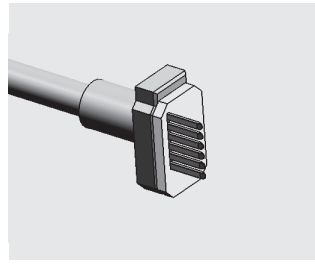

Monteringsanvisning neste side >>>

- Høy lystransmisjon, miljøbeskyttende silikonmateriale, integrert ekstruderingsprosess.
- Unikt design av optisk lysfordelingsstruktur, jevn belyningsflate og ingen skygge.
- IP67 beskyttelsesnivå.
- Utmerket fleksibilitet, enkelt og stilig utseende, delikat og unik

- AC-NF Side View 2pin Conector Cable 3m
- AC-NF Side View 4pin RGB Conector Cable 3m
- AC-NF Side View End Cap
- AC-NF Side View Mount Clips Alu
- AC-NF Side View Mount Track 1m Alu
- AC-NF Cutting Tool

Koblingsmuligheter

Monteringsløsninger

Installasjonsanvisning av endestykket

NB: Bunnen av ledestripen har et gjennomsiktig vindu, den svarte markøren er skjærepunktet.

Monteringsanvisning av strøm kabel

Sett den vanntette pakningen inn i pluggen

Ferdig koblet med pakning

Sett pluggen med den vanntette pakningen inn i ledstripen, og "Pin"-innsatsen mellom FPC og gjennomsiktig PET.

Pluggen ferdig montert

Fest braketten på PC-skallet med 4 stk skruer, på PC-skallet.