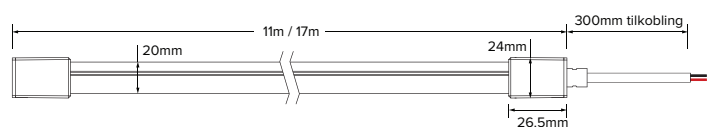

Neon Flex Pro Side view

Lyskilde	LED
Effekt	10W / 11W pr. m (RGB)
Fargetemperatur	2700K / 3000 / 4000K / RGB
Ra-index	> 90
Lumen	300lm / 310lm / 335lm (LM/m)
Driftspenning	24V
Beskyttelsesgrad	IP67
McAdams	< 3
Farger	Hvit
Dimbar	DALI eller Triac
Forventet levetid	50.000 timer
Lengder	17 meter og 13 meter (RGB) 30cm tilkobling

Monteringsanvisning neste side >>>

- Høy lystransmisjon, miljøbeskyttende silikonmateriale, integrert ekstruderingsprosess.
- Unikt design av optisk lysfordelingsstruktur, jevn belyningsflate og ingen skygge.
- IP67 beskyttelsesnivå.
- Utmerket fleksibilitet, enkelt og stilig utseende, delikat og unik

Vare nr.	Fargetemp	Lumen	Lengde
NF-09-8027-20-927-10-180	2700K	300lm	17 m
NF-09-8028-20-930-10-180	3000K	310lm	17 m
NF-09-8029-20-940-10-180	4000K	335lm	17 m
NF-09-8030-20-RGB-10-180	RGB		13 m

Tilbehør varenr..

Koblingsmuligheter

Monteringsløsninger

Installasjonsanvisning av endestykket

NB: Bunnen av ledestripen har et gjennomsiktig vindu, den svarte markøren er skjærepunktet.

Monteringsanvisning av strøm kabel

Sett den vanntette pakningen inn i pluggen