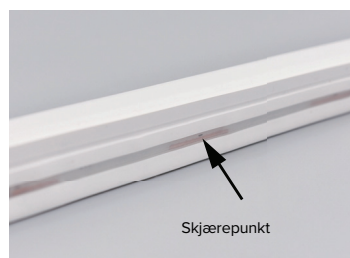

Monteringsanvisning neste side >>>

- Høy lystransmisjon, miljøbeskyttende silikonmateriale, integrert ekstruderingsprosess.
- Unikt design av optisk lysfordelingsstruktur, jevn belyningsflate og ingen skygge.
- IP67 beskyttelsesnivå.
- Utmerket fleksibilitet, enkelt og stilig utseende, delikat og unik

- AC-NF Side View 2pin Conector Cable 3m
- AC-NF Side View 4pin RGB Conector Cable 3m
- AC-NF Side View End Cap
- AC-NF Side View Mount Clips Alu
- AC-NF Side View Mount Track 1m Alu
- AC-NF Cutting Tool

Koblingsmuligheter

Monteringsløsninger

Installasjonsanvisning av endestykket

NB: Bunnen av ledestripen har et gjennomsiktig vindu, den svarte markøren er skjærepunktet.

Monteringsanvisning av strøm kabel

Sett den vanntette pakningen inn i pluggen

Ferdig koblet med pakning

Sett pluggen med den vanntette pakningen inn i ledstripen, og "Pin"-innsatsen mellom FPC og gjennomsiktig PET.

Pluggen ferdig montert

Fest braketten på PC-skallet med 4 stk skruer, på PC-skallet.