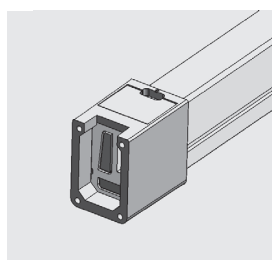

- AC-NF Side View 2pin Conector Cable 3m
- AC-NF Side View 4pin RGB Conector Cable 3m
- AC-NF Side View End Cap
- AC-NF Side View Mount Clips Alu
- AC-NF Side View Mount Track 1m Alu
- AC-NF Cutting Tool

Koblingsmuligheter

Monteringsløsninger

Installasjonsanvisning av endestykket

NB: Bunnen av ledestripen har et gjennomsiktig vindu, den svarte markøren er skjærepunktet.

Monteringsanvisning av strøm kabel

Sett den vanntette pakningen inn i pluggen

Ferdig koblet med pakning

Sett pluggen med den vanntette pakningen inn i ledstripen, og "Pin"-innsatsen mellom FPC og gjennomsiktig PET.

Pluggen ferdig montert

Fest braketten på PC-skallet med 4 stk skruer, på PC-skallet.