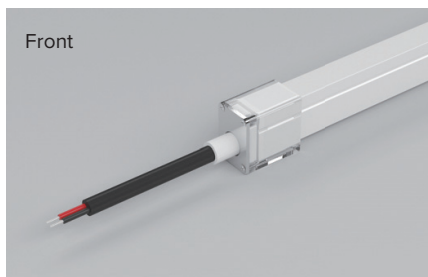

Neon Flex Pro Side view

Lyskilde	LED
Effekt	10W / 11W pr. m (RGB)
Fargetemperatur	2700K / 3000 / 4000K / RGB
Ra-index	> 90
Lumen	300lm / 310lm / 335lm (LM/m)
Driftspenning	24V
Beskyttelsesgrad	IP67
McAdams	< 3
Farger	Hvit
Dimbar	DALI eller Triac
Forventet levetid	50.000 timer
Lengder	17 meter og 13 meter (RGB) 30cm tilkobling

Monteringsanvisning neste side >>>

- Høy lystransmisjon, miljøbeskyttende silikonmateriale, integrert ekstruderingsprosess.
- Unikt design av optisk lysfordelingsstruktur, jevn belyningsflate og ingen skygge.
- IP67 beskyttelsesnivå.
- Utmerket fleksibilitet, enkelt og stilig utseende, delikat og unik

Koblingsmuligheter

Monteringsløsninger

Installasjonsanvisning av endestykket

NB: Bunnen av ledestripen har et gjennomsiktig vindu, den svarte markøren er skjærepunktet.

Monteringsanvisning av strøm kabel

Sett den vanntette pakningen inn i pluggen

Ferdig koblet med pakning

Sett pluggen med den vanntette pakningen inn i ledstripen, og "Pin"-innsatsen mellom FPC og gjennomsiktig PET.

Pluggen ferdig montert

Fest braketten på PC-skallet med 4 stk skruer, på PC-skallet.