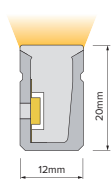

Neon Flex Pro Side view

Lyskilde	LED
Effekt	10W / 11W pr. m (RGB)
Fargetemperatur	2700K / 3000 / 4000K / RGB
Ra-index	> 90
Lumen	300lm / 310lm / 335lm (LM/m)
Driftspenning	24V
Beskyttelsesgrad	IP67
McAdams	< 3
Farger	Hvit
Dimbar	DALI eller Triac
Forventet levetid	50.000 timer
Lengder	17 meter og 13 meter (RGB) 30cm tilkobling

Vare nr.	Fargetemp	Lumen	Lengde
NF-09-8027-20-927-10-180	2700K	300lm	17 m
NF-09-8028-20-930-10-180	3000K	310lm	17 m
NF-09-8029-20-940-10-180	4000K	335lm	17 m
NF-09-8030-20-RGB-10-180	RGB		13 m

Tilbehør varenr..