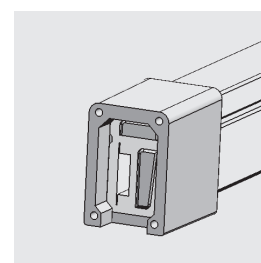

- AC-NF Side View 2pin Conector Cable 3m
- AC-NF Side View 4pin RGB Conector Cable 3m
- AC-NF Side View End Cap
- AC-NF Side View Mount Clips Alu
- AC-NF Side View Mount Track 1m Alu
- AC-NF Cutting Tool

Koblingsmuligheter

Monteringsløsninger

Installasjonsanvisning av endestykket

NB: Bunnen av ledestripen har et gjennomsiktig vindu, den svarte markøren er skjærepunktet.

Monteringsanvisning av strøm kabel

Sett den vanntette pakningen inn i pluggen

Ferdig koblet med pakning

Sett pluggen med den vanntette pakningen inn i ledstripen, og "Pin"-innsatsen mellom FPC og gjennomsiktig PET.

Pluggen ferdig montert

Fest braketten på PC-skallet med 4 stk skruer, på PC-skallet.