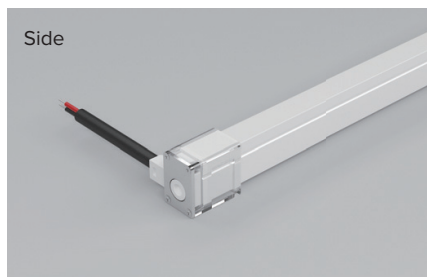

Neon Flex Pro Side view

Lyskilde	LED
Effekt	10W / 11W pr. m (RGB)
Fargetemperatur	2700K / 3000 / 4000K / RGB
Ra-index	> 90
Lumen	300lm / 310lm / 335lm (LM/m)
Driftspenning	24V
Beskyttelsesgrad	IP67
McAdams	< 3
Farger	Hvit
Dimbar	DALI eller Triac
Forventet levetid	50.000 timer
Lengder	17 meter og 13 meter (RGB) 30cm tilkobling

Monteringsanvisning neste side >>>

- Høy lystransmisjon, miljøbeskyttende silikonmateriale, integrert ekstruderingsprosess.
- Unikt design av optisk lysfordelingsstruktur, jevn belyningsflate og ingen skygge.
- IP67 beskyttelsesnivå.
- Utmerket fleksibilitet, enkelt og stilig utseende, delikat og unik

Koblingsmuligheter

Monteringsløsninger

Installasjonsanvisning av endestykket

NB: Bunnen av ledestripen har et gjennomsiktig vindu, den svarte markøren er skjærepunktet.

Monteringsanvisning av strøm kabel

Sett den vanntette pakningen inn i pluggen

Ferdig koblet med pakning

Sett pluggen med den vanntette pakningen inn i ledstripen, og "Pin"-innsatsen mellom FPC og gjennomsiktig PET.

Pluggen ferdig montert

Fest braketten på PC-skallet med 4 stk skruer, på PC-skallet.