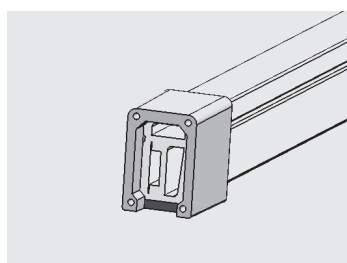

- AC-NF Side View 2pin Conector Cable 3m
- AC-NF Side View 4pin RGB Conector Cable 3m
- AC-NF Side View End Cap
- AC-NF Side View Mount Clips Alu
- AC-NF Side View Mount Track 1m Alu
- AC-NF Cutting Tool

Koblingsmuligheter

Monteringsløsninger

Installasjonsanvisning av endestykket

NB: Bunnen av ledestripen har et gjennomsiktig vindu, den svarte markøren er skjærepunktet.

Monteringsanvisning av strøm kabel

Sett den vanntette pakningen inn i pluggen

Ferdig koblet med pakning

Sett pluggen med den vanntette pakningen inn i ledstripen, og "Pin"-innsatsen mellom FPC og gjennomsiktig PET.

Pluggen ferdig montert

Fest braketten på PC-skallet med 4 stk skruer, på PC-skallet.