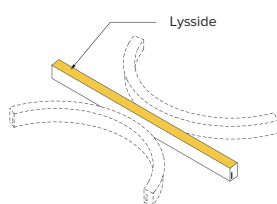

Neon Flex Pro Side view

Lyskilde	LED
Effekt	10W / 11W pr. m (RGB)
Fargetemperatur	2700K / 3000 / 4000K / RGB
Ra-index	> 90
Lumen	300lm / 310lm / 335lm (LM/m)
Driftspenning	24V
Beskyttelsesgrad	IP67
McAdams	< 3
Farger	Hvit
Dimbar	DALI eller Triac
Forventet levetid	50.000 timer
Lengder	17 meter og 13 meter (RGB) 30cm tilkobling

Monteringsanvisning neste side >>>

- Høy lystransmisjon, miljøbeskyttende silikonmateriale, integrert ekstruderingsprosess.
- Unikt design av optisk lysfordelingsstruktur, jevn belyningsflate og ingen skygge.
- IP67 beskyttelsesnivå.
- Utmerket fleksibilitet, enkelt og stilig utseende, delikat og unik

Koblingsmuligheter

Monteringsløsninger

Installasjonsanvisning av endestykket

NB: Bunnen av ledestripen har et gjennomsiktig vindu, den svarte markøren er skjærepunktet.

Monteringsanvisning av strøm kabel

Sett den vanntette pakningen inn i pluggen

Ferdig koblet med pakning

Sett pluggen med den vanntette pakningen inn i ledstripen, og "Pin"-innsatsen mellom FPC og gjennomsiktig PET.

Pluggen ferdig montert

Fest braketten på PC-skallet med 4 stk skruer, på PC-skallet.