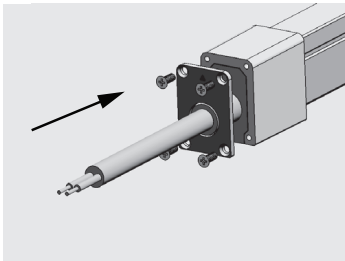

- AC-NF Side View 2pin Conector Cable 3m
- AC-NF Side View 4pin RGB Conector Cable 3m
- AC-NF Side View End Cap
- AC-NF Side View Mount Clips Alu
- AC-NF Side View Mount Track 1m Alu
- AC-NF Cutting Tool

Koblingsmuligheter

Monteringsløsninger

Installasjonsanvisning av endestykket

NB: Bunnen av ledestripen har et gjennomsiktig vindu, den svarte markøren er skjærepunktet.

Monteringsanvisning av strøm kabel

Sett den vanntette pakningen inn i pluggen

Ferdig koblet med pakning

Sett pluggen med den vanntette pakningen inn i ledstripen, og "Pin"-innsatsen mellom FPC og gjennomsiktig PET.

Pluggen ferdig montert

Fest braketten på PC-skallet med 4 stk skruer, på PC-skallet.

Ferdig montert.

Endestykke diagram

Ferdig montert med endestykke og brakett

Enkelt tilkoblingskjema

RGB monterings Diagram