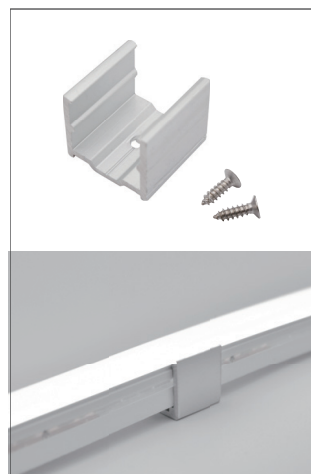

- Høy lystransmisjon, miljøbeskyttende silikonmateriale, integrert ekstruderingsprosess.
- Unikt design av optisk lysfordelingsstruktur, jevn belyningsflate og ingen skygge.
- IP67 beskyttelsesnivå.
- Utmerket fleksibilitet, enkelt og stilig utseende, delikat og unik

Tilbehør varenr.

- AC-NF Top View 2pin Conector Cable 3m
- AC-NF Top View 4pin RGB Conector Cable 3m
- AC-NF Top View End Cap
- AC-NF Top View Mount Track 1m Alu
- AC-NF Top View Mount Clips Alu
- AC-NF Cutting Tool

Koblingsmuligheter

Monteringsløsninger

Pendel vaier

Installasjonsanvisning av endestykket

NB: Bunnen av ledestripen har et gjennomsiktig vindu, den svarte markøren er skjærepunktet.

Bruk en Neon Flex saks for et nøyaktig kutt.

Monteringsanvisning av strøm kabel

Sett den vanntette pakningen inn i pluggen

Ferdig koblet med pakning

Sett pluggen med den vanntette pakningen inn i ledstripen, og "Pin"-innsatsen mellom FPC og gjennomsiktig PET.