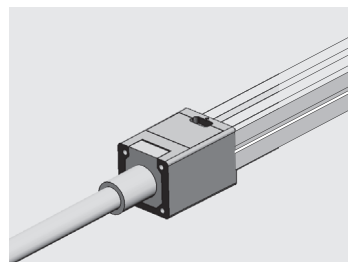

Koblingsmuligheter

Monteringsløsninger

Pendel vaier

Installasjonsanvisning av endestykket

NB: Bunnen av ledestripen har et gjennomsiktig vindu, den svarte markøren er skjærepunktet.

Bruk en Neon Flex saks for et nøyaktig kutt.

Monteringsanvisning av strøm kabel

Sett den vanntette pakningen inn i pluggen

Ferdig koblet med pakning

Sett pluggen med den vanntette pakningen inn i ledstripen, og "Pin"-innsatsen mellom FPC og gjennomsiktig PET.

Pluggen ferdig montert

Fest braketten på PC-skallet med 4 stk skruer, på PC-skallet.

Ferdig montert.

Endestykke diagram

Ferdig montert med endestykke og brakett

Enkelt tilkoblingskjema

RGB monterings Diagram