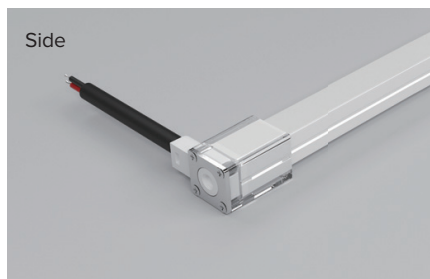

Neon Flex Pro Top view

Lyskilde	LED
Effekt	10W / 11W pr. m (RGB)
Fargetemperatur	2700K / 3000 / 4000K / RGB
Ra-index	> 90
Lumen	550lm / 540lm / 570lm (LM/m)
Driftspenning	24V
Beskyttelsesgrad	IP67
McAdams	< 3
Farger	Hvit
Dimbar	DALI eller Triac
Forventet levetid	50.000 timer
Lengder	17 meter og 13 meter (RGB) 30cm tilkobling

- Høy lystransmisjon, miljøbeskyttende silikonmateriale, integrert ekstruderingsprosess.
- Unikt design av optisk lysfordelingsstruktur, jevn belyningsflate og ingen skygge.
- IP67 beskyttelsesnivå.
- Utmerket fleksibilitet, enkelt og stilig utseende, delikat og unik

Tilbehør varenr.

- AC-NF Top View 2pin Conector Cable 3m
- AC-NF Top View 4pin RGB Conector Cable 3m
- AC-NF Top View End Cap
- AC-NF Top View Mount Track 1m Alu
- AC-NF Top View Mount Clips Alu
- AC-NF Cutting Tool

Koblingsmuligheter

Monteringsløsninger

Pendel vaier

Installasjonsanvisning av endestykket

NB: Bunnen av ledestripen har et gjennomsiktig vindu, den svarte markøren er skjærepunktet.

Bruk en Neon Flex saks for et nøyaktig kutt.