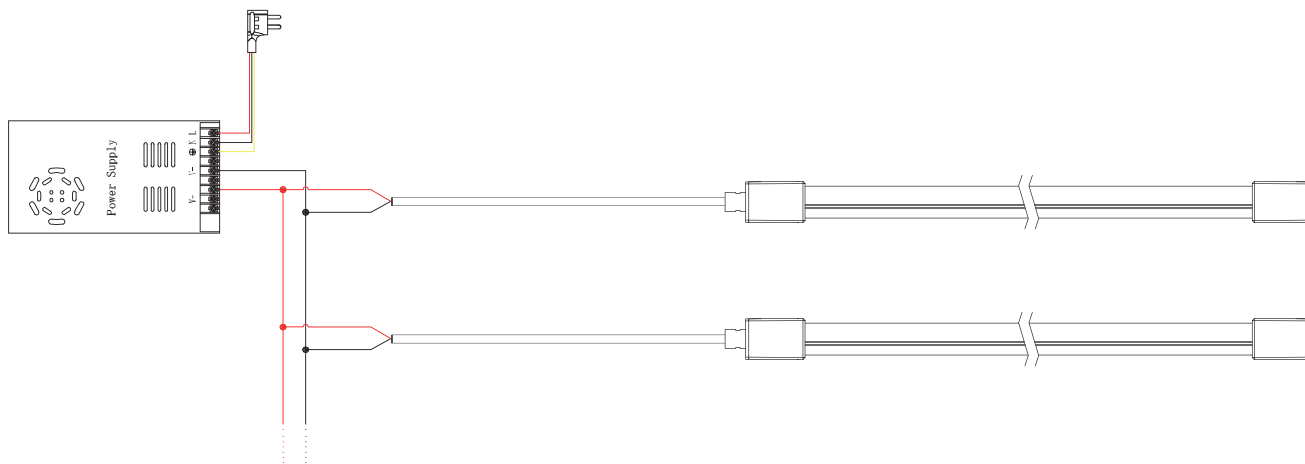

Koblingsmuligheter

Monteringsløsninger

Pendel vaier

Installasjonsanvisning av endestykket

NB: Bunnen av ledestripen har et gjennomsiktig vindu, den svarte markøren er skjærepunktet.

Bruk en Neon Flex saks for et nøyaktig kutt.

Monteringsanvisning av strøm kabel

Sett den vanntette pakningen inn i pluggen

Ferdig koblet med pakning

Sett pluggen med den vanntette pakningen inn i ledstripen, og "Pin"-innsatsen mellom FPC og gjennomsiktig PET.

Pluggen ferdig montert

Fest braketten på PC-skallet med 4 stk skruer, på PC-skallet.

Ferdig montert.

Endestykke diagram

Ferdig montert med endestykke og brakett

Enkelt tilkoblingskjema

RGB monterings Diagram