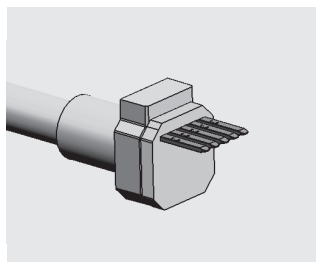

Tilbehør varenr.

- AC-NF Top View 2pin Conector Cable 3m
- AC-NF Top View 4pin RGB Conector Cable 3m
- AC-NF Top View End Cap
- AC-NF Top View Mount Track 1m Alu
- AC-NF Top View Mount Clips Alu
- AC-NF Cutting Tool

Koblingsmuligheter

Monteringsløsninger

Pendel vaier

Installasjonsanvisning av endestykket

NB: Bunnen av ledestripen har et gjennomsiktig vindu, den svarte markøren er skjærepunktet.

Bruk en Neon Flex saks for et nøyaktig kutt.

Monteringsanvisning av strøm kabel

Sett den vanntette pakningen inn i pluggen

Ferdig koblet med pakning

Sett pluggen med den vanntette pakningen inn i ledstripen, og "Pin"-innsatsen mellom FPC og gjennomsiktig PET.

Pluggen ferdig montert

Fest braketten på PC-skallet med 4 stk skruer, på PC-skallet.

Ferdig montert.

Endestykke diagram

Ferdig montert med endestykke og brakett

Enkelt tilkoblingskjema

RGB monterings Diagram