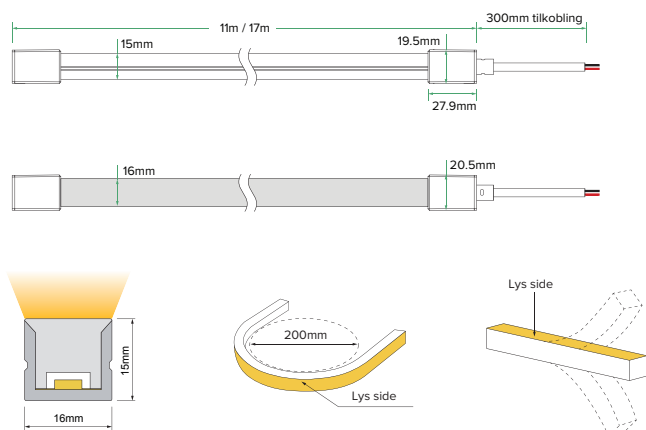

Neon Flex Pro Top view

Lyskilde	LED
Effekt	10W / 11W pr. m (RGB)
Fargetemperatur	2700K / 3000 / 4000K / RGB
Ra-index	> 90
Lumen	550lm / 540lm / 570lm (LM/m)
Driftspenning	24V
Beskyttelsesgrad	IP67
McAdams	< 3
Farger	Hvit
Dimbar	DALI eller Triac
Forventet levetid	50.000 timer
Lengder	17 meter og 13 meter (RGB) 30cm tilkobling

- Høy lystransmisjon, miljøbeskyttende silikonmateriale, integrert ekstruderingsprosess.
- Unikt design av optisk lysfordelingsstruktur, jevn belyningsflate og ingen skygge.
- IP67 beskyttelsesnivå.
- Utmerket fleksibilitet, enkelt og stilig utseende, delikat og unik

Koblingsmuligheter

Monteringsløsninger

Pendel vaier

Installasjonsanvisning av endestykket

NB: Bunnen av ledestripen har et gjennomsiktig vindu, den svarte markøren er skjærepunktet.

Bruk en Neon Flex saks for et nøyaktig kutt.

Monteringsanvisning av strøm kabel

Sett den vanntette pakningen inn i pluggen

Ferdig koblet med pakning

Sett pluggen med den vanntette pakningen inn i ledstripen, og "Pin"-innsatsen mellom FPC og gjennomsiktig PET.