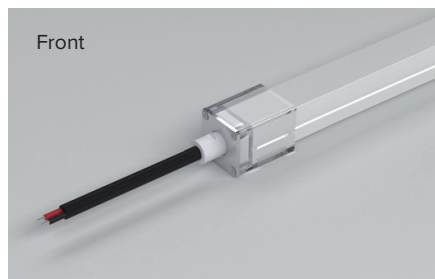

Neon Flex Pro Top view

Lyskilde	LED
Effekt	10W / 11W pr. m (RGB)
Fargetemperatur	2700K / 3000 / 4000K / RGB
Ra-index	> 90
Lumen	550lm / 540lm / 570lm (LM/m)
Driftspenning	24V
Beskyttelsesgrad	IP67
McAdams	< 3
Farger	Hvit
Dimbar	DALI eller Triac
Forventet levetid	50.000 timer
Lengder	17 meter og 13 meter (RGB) 30cm tilkobling

- Høy lystransmisjon, miljøbeskyttende silikonmateriale, integrert ekstruderingsprosess.
- Unikt design av optisk lysfordelingsstruktur, jevn belyningsflate og ingen skygge.
- IP67 beskyttelsesnivå.
- Utmerket fleksibilitet, enkelt og stilig utseende, delikat og unik

Koblingsmuligheter

Monteringsløsninger

Pendel vaier

Installasjonsanvisning av endestykket

NB: Bunnen av ledestripen har et gjennomsiktig vindu, den svarte markøren er skjærepunktet.

Bruk en Neon Flex saks for et nøyaktig kutt.

Monteringsanvisning av strøm kabel

Sett den vanntette pakningen inn i pluggen

Ferdig koblet med pakning

Sett pluggen med den vanntette pakningen inn i ledstripen, og "Pin"-innsatsen mellom FPC og gjennomsiktig PET.