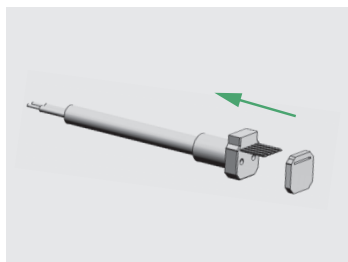

Tilbehør varenr.

- AC-NF Top View 2pin Conector Cable 3m
- AC-NF Top View 4pin RGB Conector Cable 3m
- AC-NF Top View End Cap
- AC-NF Top View Mount Track 1m Alu
- AC-NF Top View Mount Clips Alu
- AC-NF Cutting Tool

Koblingsmuligheter

Monteringsløsninger

Pendel vaier

Installasjonsanvisning av endestykket

NB: Bunnen av ledestripen har et gjennomsiktig vindu, den svarte markøren er skjærepunktet.

Bruk en Neon Flex saks for et nøyaktig kutt.

Monteringsanvisning av strøm kabel

Sett den vanntette pakningen inn i pluggen

Ferdig koblet med pakning

Sett pluggen med den vanntette pakningen inn i ledstripen, og "Pin"-innsatsen mellom FPC og gjennomsiktig PET.