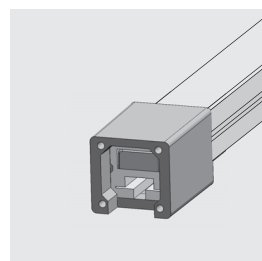

Tilbehør varenr.

- AC-NF Top View 2pin Conector Cable 3m
- AC-NF Top View 4pin RGB Conector Cable 3m
- AC-NF Top View End Cap
- AC-NF Top View Mount Track 1m Alu
- AC-NF Top View Mount Clips Alu
- AC-NF Cutting Tool

Koblingsmuligheter

Monteringsløsninger

Pendel vaier

Installasjonsanvisning av endestykket

NB: Bunnen av ledestripen har et gjennomsiktig vindu, den svarte markøren er skjærepunktet.

Bruk en Neon Flex saks for et nøyaktig kutt.

Monteringsanvisning av strøm kabel

Sett den vanntette pakningen inn i pluggen

Ferdig koblet med pakning

Sett pluggen med den vanntette pakningen inn i ledstripen, og "Pin"-innsatsen mellom FPC og gjennomsiktig PET.

Pluggen ferdig montert

Fest braketten på PC-skallet med 4 stk skruer, på PC-skallet.

Ferdig montert.

Endestykke diagram

Ferdig montert med endestykke og brakett

Enkelt tilkoblingskjema

RGB monterings Diagram