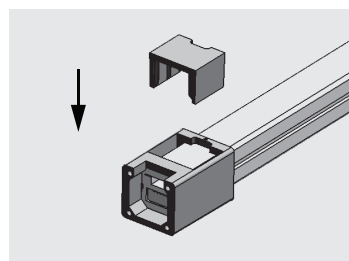

Tilbehør varenr.

- AC-NF Top View 2pin Conector Cable 3m
- AC-NF Top View 4pin RGB Conector Cable 3m
- AC-NF Top View End Cap
- AC-NF Top View Mount Track 1m Alu
- AC-NF Top View Mount Clips Alu
- AC-NF Cutting Tool

Koblingsmuligheter

Monteringsløsninger

Pendel vaier

Installasjonsanvisning av endestykket

NB: Bunnen av ledestripen har et gjennomsiktig vindu, den svarte markøren er skjærepunktet.

Bruk en Neon Flex saks for et nøyaktig kutt.

Monteringsanvisning av strøm kabel

Sett den vanntette pakningen inn i pluggen

Ferdig koblet med pakning

Sett pluggen med den vanntette pakningen inn i ledstripen, og "Pin"-innsatsen mellom FPC og gjennomsiktig PET.