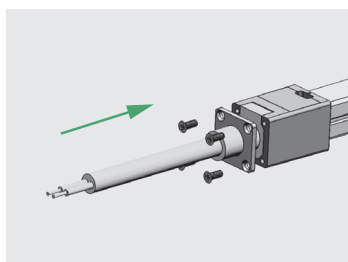

Koblingsmuligheter

Monteringsløsninger

Pendel vaier

Installasjonsanvisning av endestykket

NB: Bunnen av ledestripen har et gjennomsiktig vindu, den svarte markøren er skjærepunktet.

Bruk en Neon Flex saks for et nøyaktig kutt.

Monteringsanvisning av strøm kabel

Sett den vanntette pakningen inn i pluggen

Ferdig koblet med pakning

Sett pluggen med den vanntette pakningen inn i ledstripen, og "Pin"-innsatsen mellom FPC og gjennomsiktig PET.

Pluggen ferdig montert

Fest braketten på PC-skallet med 4 stk skruer, på PC-skallet.

Ferdig montert.

Endestykke diagram

Ferdig montert med endestykke og brakett

Enkelt tilkoblingskjema

RGB monterings Diagram