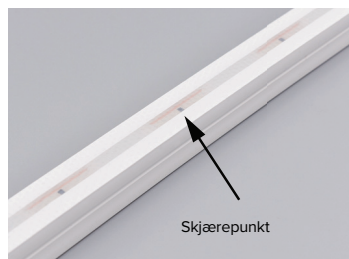

- Høy lystransmisjon, miljøbeskyttende silikonmateriale, integrert ekstruderingsprosess.
- Unikt design av optisk lysfordelingsstruktur, jevn belyningsflate og ingen skygge.
- IP67 beskyttelsesnivå.
- Utmerket fleksibilitet, enkelt og stilig utseende, delikat og unik

Tilbehør varenr.

- AC-NF Top View 2pin Conector Cable 3m
- AC-NF Top View 4pin RGB Conector Cable 3m
- AC-NF Top View End Cap
- AC-NF Top View Mount Track 1m Alu
- AC-NF Top View Mount Clips Alu
- AC-NF Cutting Tool

Koblingsmuligheter

Monteringsløsninger

Pendel vaier

Installasjonsanvisning av endestykket

NB: Bunnen av ledestripen har et gjennomsiktig vindu, den svarte markøren er skjærepunktet.

Bruk en Neon Flex saks for et nøyaktig kutt.

Monteringsanvisning av strøm kabel

Sett den vanntette pakningen inn i pluggen

Ferdig koblet med pakning

Sett pluggen med den vanntette pakningen inn i ledstripen, og "Pin"-innsatsen mellom FPC og gjennomsiktig PET.