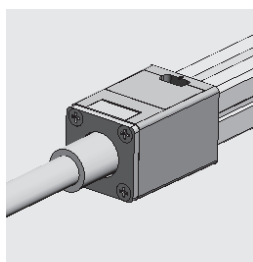

Tilbehør varenr.

- AC-NF Top View 2pin Conector Cable 3m
- AC-NF Top View 4pin RGB Conector Cable 3m
- AC-NF Top View End Cap
- AC-NF Top View Mount Track 1m Alu
- AC-NF Top View Mount Clips Alu
- AC-NF Cutting Tool

Koblingsmuligheter

Monteringsløsninger

Pendel vaier

Installasjonsanvisning av endestykket

NB: Bunnen av ledestripen har et gjennomsiktig vindu, den svarte markøren er skjærepunktet.

Bruk en Neon Flex saks for et nøyaktig kutt.

Monteringsanvisning av strøm kabel

Sett den vanntette pakningen inn i pluggen

Ferdig koblet med pakning

Sett pluggen med den vanntette pakningen inn i ledstripen, og "Pin"-innsatsen mellom FPC og gjennomsiktig PET.

Pluggen ferdig montert

Fest braketten på PC-skallet med 4 stk skruer, på PC-skallet.

Ferdig montert.

Endestykke diagram

Ferdig montert med endestykke og brakett

Enkelt tilkoblingskjema

RGB monterings Diagram