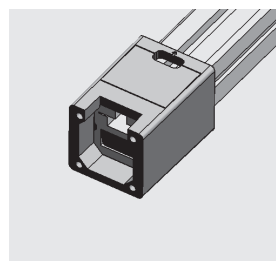

Tilbehør varenr.

- AC-NF Top View 2pin Conector Cable 3m
- AC-NF Top View 4pin RGB Conector Cable 3m
- AC-NF Top View End Cap
- AC-NF Top View Mount Track 1m Alu
- AC-NF Top View Mount Clips Alu
- AC-NF Cutting Tool

Koblingsmuligheter

Monteringsløsninger

Pendel vaier

Installasjonsanvisning av endestykket

NB: Bunnen av ledestripen har et gjennomsiktig vindu, den svarte markøren er skjærepunktet.

Bruk en Neon Flex saks for et nøyaktig kutt.

Monteringsanvisning av strøm kabel

Sett den vanntette pakningen inn i pluggen

Ferdig koblet med pakning

Sett pluggen med den vanntette pakningen inn i ledstripen, og "Pin"-innsatsen mellom FPC og gjennomsiktig PET.

Pluggen ferdig montert

Fest braketten på PC-skallet med 4 stk skruer, på PC-skallet.

Ferdig montert.

Endestykke diagram

Ferdig montert med endestykke og brakett

Enkelt tilkoblingskjema

RGB monterings Diagram