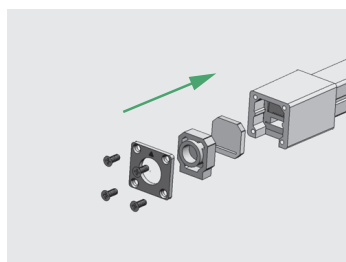

Koblingsmuligheter

Monteringsløsninger

Pendel vaier

Installasjonsanvisning av endestykket

NB: Bunnen av ledestripen har et gjennomsiktig vindu, den svarte markøren er skjærepunktet.

Bruk en Neon Flex saks for et nøyaktig kutt.

Monteringsanvisning av strøm kabel

Sett den vanntette pakningen inn i pluggen

Ferdig koblet med pakning

Sett pluggen med den vanntette pakningen inn i ledstripen, og "Pin"-innsatsen mellom FPC og gjennomsiktig PET.

Pluggen ferdig montert

Fest braketten på PC-skallet med 4 stk skruer, på PC-skallet.

Ferdig montert.

Endestykke diagram

Ferdig montert med endestykke og brakett

Enkelt tilkoblingskjema

RGB monterings Diagram