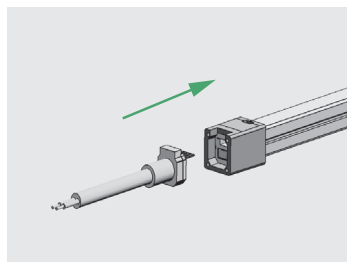

Tilbehør varenr.

- AC-NF Top View 2pin Conector Cable 3m
- AC-NF Top View 4pin RGB Conector Cable 3m
- AC-NF Top View End Cap
- AC-NF Top View Mount Track 1m Alu
- AC-NF Top View Mount Clips Alu
- AC-NF Cutting Tool

Koblingsmuligheter

Monteringsløsninger

Pendel vaier

Installasjonsanvisning av endestykket

NB: Bunnen av ledestripen har et gjennomsiktig vindu, den svarte markøren er skjærepunktet.

Bruk en Neon Flex saks for et nøyaktig kutt.

Monteringsanvisning av strøm kabel

Sett den vanntette pakningen inn i pluggen

Ferdig koblet med pakning

Sett pluggen med den vanntette pakningen inn i ledstripen, og "Pin"-innsatsen mellom FPC og gjennomsiktig PET.