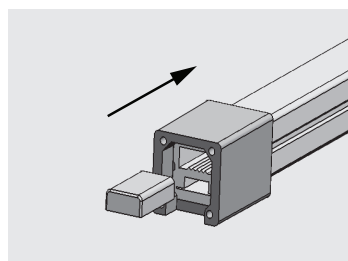

Koblingsmuligheter

Monteringsløsninger

Pendel vaier

Installasjonsanvisning av endestykket

NB: Bunnen av ledestripen har et gjennomsiktig vindu, den svarte markøren er skjærepunktet.

Bruk en Neon Flex saks for et nøyaktig kutt.

Monteringsanvisning av strøm kabel

Sett den vanntette pakningen inn i pluggen

Ferdig koblet med pakning

Sett pluggen med den vanntette pakningen inn i ledstripen, og "Pin"-innsatsen mellom FPC og gjennomsiktig PET.