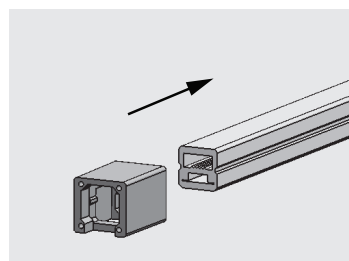

Tilbehør varenr.

- AC-NF Top View 2pin Conector Cable 3m
- AC-NF Top View 4pin RGB Conector Cable 3m
- AC-NF Top View End Cap
- AC-NF Top View Mount Track 1m Alu
- AC-NF Top View Mount Clips Alu
- AC-NF Cutting Tool

Koblingsmuligheter

Monteringsløsninger

Pendel vaier

Installasjonsanvisning av endestykket

NB: Bunnen av ledestripen har et gjennomsiktig vindu, den svarte markøren er skjærepunktet.

Bruk en Neon Flex saks for et nøyaktig kutt.

Monteringsanvisning av strøm kabel

Sett den vanntette pakningen inn i pluggen

Ferdig koblet med pakning

Sett pluggen med den vanntette pakningen inn i ledstripen, og "Pin"-innsatsen mellom FPC og gjennomsiktig PET.