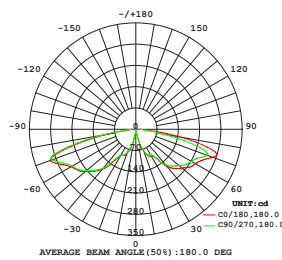

Patria

**LIGHT
HOUSE**

**LUMEN
TOOLS**

Lyskilde	LED
Effekt	24W
Fargetemperatur	3000K
CLO	Constant Light Output
CRI	> 80
Lumen	1124lm
MacAdams step	< 3
Driftspenning	220-240 V
Frekvens	50-60 Hz
Driver	Inkludert DALI
Beskyttelsesgrad	IP65/IK08
Spredning	360°
Farger	Sort
Kjøle metode	passiv
Dimbar	Ja, DALI
Mål	Ø180 H600 / Ø180 H1000

Patria er en robust pullert for krevende miljøer. Monteres direkte i fast dekke med baseplaten eller med innstøpningsfundament som bestilles separat. Optimal lyskomfort med minimal bledning og CLO (Constant Light Output). 360 graders lysbilde.

Vare nr.	Beskrivelse
SL-10-1100-21-830-24-360	H600 / Sort
SL-10-1101-21-830-24-360	H1000 / Sort

Vare nr. anker	"J" Anker (144x144x2 mm)
AC-Patria-Anchor	