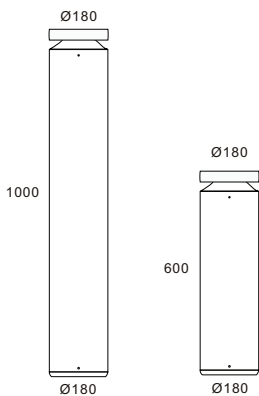

Patria

**LIGHT
HOUSE**

**LUMEN
TOOLS**

Lyskilde	LED
Effekt	24W
Fargetemperatur	3000K
CLO	Constant Light Output
CRI	> 80
Lumen	1124lm
MacAdams step	< 3
Driftspenning	220-240 V
Frekvens	50-60 Hz
Driver	Inkludert DALI
Beskyttelsesgrad	IP65/IK08
Spredning	360°
Farger	Sort
Kjøle metode	passiv
Dimbar	Ja, DALI
Mål	Ø180 H600 / Ø180 H1000

Patria er en robust pullert for krevende miljøer. Monteres direkte i fast dekke med baseplaten eller med innstøpningsfundament som bestilles separat. Optimal lyskomfort med minimal bledning og CLO (Constant Light Output). 360 graders lysbilde.

Vare nr.	Beskrivelse
SL-10-1100-21-830-24-360	H600 / Sort
SL-10-1101-21-830-24-360	H1000 / Sort

Vare nr. anker	"J" Anker (144x144x2 mm)
AC-Patria-Anchor	