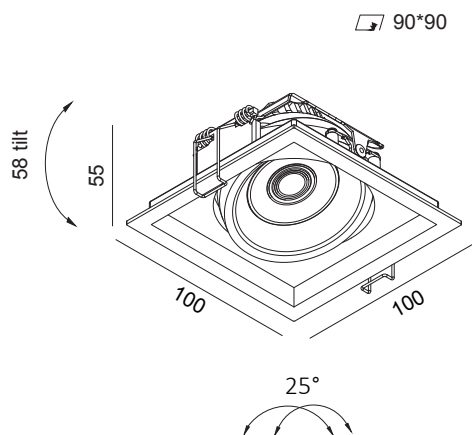

Residence trim tilt V2

**LUMEN
TOOLS™**

Lyskilde	LED
Effekt	7W
Fargetemperatur	2000K-3000K DW
Lumen	650lm
Ra-index	> 90
MacAdam	<3
Beskyttelsesgrad	IP21
Beskyttelsesglass	Linse
Reflektor spredning	38°
Diming	Dim to Warm
Driver	Triac eller DALI
Farger	Sort og hvit
Levetid	50.000t L90B20
Garanti	5 år
Hulltagning	90*90

Antall lamper pr. kurs

B10	17
B16	28
C10	37
C16	59

LHC Residence Tilt Trim er en kompromissløs downlight med høy teknisk og estetisk kvalitet. Lampene har stramt skandinavisk design med minimal flens, dyptsittende lyskilde og full justering alle retninger. Armaturen er beregnet for lave innbygningshøyder.