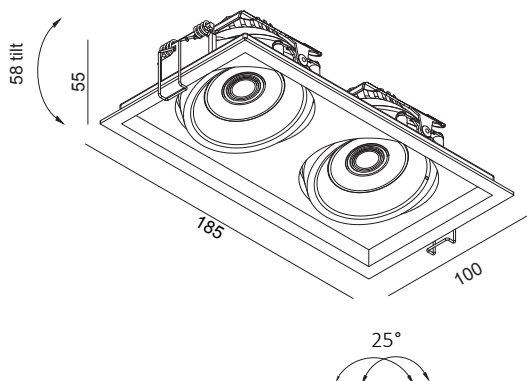

Residence trim tilt V2 2x7W

**LUMEN
TOOLS™**

Lyskilde	LED
Effekt	2x7W
Fargetemperatur	2000K-3000K DW
Lumen	1240lm
Ra-index	> 90
MacAdam	<3
Beskyttelsesgrad	IP21
Beskyttelsesglass	Linse
Reflektor spredning	38°
Diming	Dim to Warm
Driver	Triac eller DALI
Farger	Sort og hvit
Levetid	50.000t L90B20
Garanti	5 år
Hulltagning	90x175mm

Antall lamper pr. kurs

B10	17
B16	28
C10	37
C16	59

90°*175

LHC Residence Tilt Trim er en kompromissløs downlight med høy teknisk og estetisk kvalitet. Lampene har stramt skandinavisk design med minimal flens, dyptsittende lyskilde og full justering alle retninger. Armaturen er beregnet for lave innbygningshøyder.

Vare nr.	Beskrivelse	Farge
DL-01-1020-20-9DW-14-38	Downlight	Hvit
DL-01-1022-21-9DW-14-38	Downlight	Sort

Vare nr. drivere

LTDriver14WTriac	Triac driver / 3 way quick connector Linect
LTDriver14WDali	DALI driver / 5 way quick connector Linect