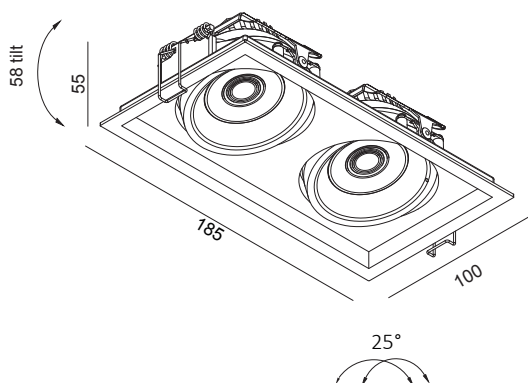

Residence trim tilt V2 2x7W

**LUMEN
TOOLS™**

Lyskilde	LED
Effekt	2x7W
Fargetemperatur	2000K-3000K DW
Lumen	1240lm
Ra-index	> 90
MacAdam	<3
Beskyttelsesgrad	IP21
Beskyttelsesglass	Linse
Reflektor spredning	38°
Diming	Dim to Warm
Driver	Triac eller DALI
Farger	Sort og hvit
Levetid	50.000t L90B20
Garanti	5 år
Hulltagning	90x175mm

Antall lamper pr. kurs

B10	17
B16	28
C10	37
C16	59

90°*175

LHC Residence Tilt Trim er en kompromissløs downlight med høy teknisk og estetisk kvalitet. Lampene har stramt skandinavisk design med minimal flens, dyptsittende lyskilde og full justering alle retninger. Armaturen er beregnet for lave innbygningshøyder.

Vare nr.	Beskrivelse	Farge
DL-01-1020-20-9DW-14-38	Downlight	Hvit
DL-01-1022-21-9DW-14-38	Downlight	Sort

Vare nr. drivere

LTDriver14WTriac	Triac driver / 3 way quick connector Linect
LTDriver14WDali	DALI driver / 5 way quick connector Linect