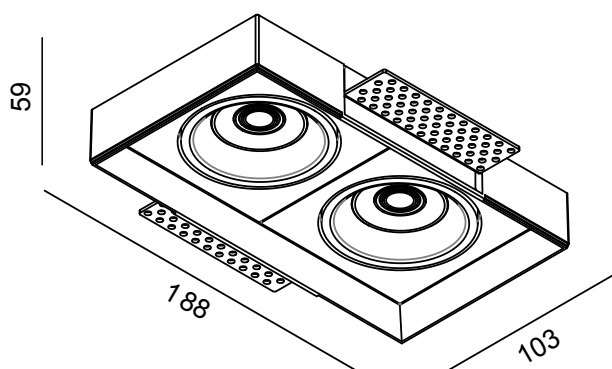

Innsparklings downlight for tak eller vegg i gips, gipsen kan males i samme farge som taket.

Lampen er for enkel gips 12,5mm og dobbel gips 25mm

Farger: Hvit og sort

Vare nr.	Beskrivelse	Farge
DL-01-1037-20-9DW-14-38	Downlight	Hvit
DL-01-1038-21-9DW-14-38	Downlight	Sort

Vare nr. drivere

LTDriver14WTriac	Triac driver / 3 way quick connector Linect
LTDriver14WDali	DALI driver / 5 way quick connector Linect