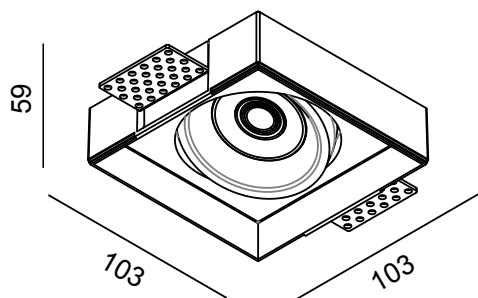

Residence trimless tilt V2

**LUMEN
TOOLS**

Lyskilde	LED
Effekt	7W
Fargetemperatur	2000-3000K
Ra-index	> 90
Lumen	620lm
Driftspenning	220-240 V
Frekvens	50-60 Hz
Driver	Elektronisk
Beskyttelsesgrad	IP21
Beskyttelsesglass	Inkludert
Spredning	38°
Farger	Hvit og sort
Kjøle metode	passiv
Dimbar	Dim to warm
Hullmål	105x105mm

Antall lamper pr. kurs

B10	17
B16	28
C10	37
C16	59

NW:0.4Kg

105x105mm 12.5/25mm

Innsparklings downlight for tak eller vegg i gips, gipsen kan males i samme farge som taket.

Lampen er for enkel gips 12,5mm og dobbel gips 25mm

 DALI.
5 way quick connector Linect

 Triac
3 way quick connector Linect

Vare nr.	Beskrivelse	Farge
DL-01-1036-21-9DW-7-38	7W/2000-3000K/38°/IP21	Sort
DL-01-1035-20-9DW-7-38	7W/2000-3000K/38°/IP21	Hvit

Vare nr. drivere	
LHCDriver7WDaliV2	7W Boke Dali
LHCDriver7WTriac	7W Actec Triac