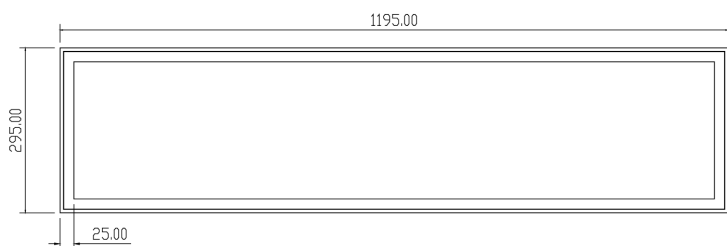

##### Av og på

10A C	230V med jordfeilbryter	25 stk
16A C	230V med jordfeilbryter	39 stk
10A C	400V Uten jordfeilbryter	25 stk
16A C	400V Uten jordfeilbryter	40 stk

Vårt nye LED Panel med opal optikk og et tidløst design. Stratos LED panel er sidebelyst med opal optikk som gir et mykt og behagelig lys med lav blendingsfaktor. Lav effekt og høy virkningsgrad er en miljøvennlig løsning. Med bruk av Stratos LED panel sikrer vi et moderne, økonomisk og bærekraftig belysningsanlegg. LED panelet er tilpasset T-profil himling, nedhengt i wire, eller i ramme for utenpåliggende montering. Kommer i størrelser på 60 x 60 x 11,9. Egner seg for kontor, kantine, barnehage, skole, sykehus, korridor ol.