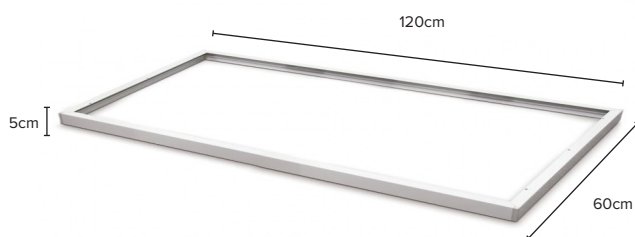

Stratos 120x30

Lyskilde:	LED
Effekt	34W
Fargetemperatur:	3000K/4000K
CRI:	> 80
Lumen:	4250lm
UGR:	< 19
MacAdam:	< 3 SDCM
Vekt:	Ca. 3kg
Driftspenning:	220-240 V
Frekvens:	50-60 Hz
Driver:	Boke 50 000t flimrer fri
Beskyttelsesgrad:	IP20
Farger:	Hvit
Kjøle metode:	Passiv
Dimbar:	DALI eller Triac
Mål:	1195x295x11,9mm
Levetid:	L80/B10 70.000 timer
Levetid driver	100.000 timer
Lekasjestrøm DALI og Triac	0,7 mA
Lekasjestrøm Av og på	0,75 mA

Antall armaturer på en kurs.

DALI

10A C	230V med jordfeilbryter	33 stk
16A C	230V med jordfeilbryter	40 stk
10A C	400V Uten jordfeilbryter	33 stk
16A C	400V Uten jordfeilbryter	52 stk

TRIAC

NB! Dimmer gir annen begrensning.

10A C	230V med jordfeilbryter	33 stk
16A C	230V med jordfeilbryter	40 stk
10A C	400V Uten jordfeilbryter	33 stk
16A C	400V Uten jordfeilbryter	52 stk

Av og på

10A C	230V med jordfeilbryter	25 stk
16A C	230V med jordfeilbryter	39 stk
10A C	400V Uten jordfeilbryter	25 stk
16A C	400V Uten jordfeilbryter	40 stk

Vårt nye LED Panel med opal optikk og et tidløst design. Stratos LED panel er sidebelyst med opal optikk som gir et mykt og behagelig lys med lav blendingsfaktor. Lav effekt og høy virkningsgrad er en miljøvennlig løsning. Med bruk av Stratos LED panel sikrer vi et moderne, økonomisk og bærekraftig belysningsanlegg. LED panelet er tilpasset T-profil himling, nedhengt i wire, eller i ramme for utenpåliggende montering. Kommer i størrelser på 60 x 60 x 11,9. Egner seg for kontor, kantine, barnehage, skole, sykehus, korridor ol.

Mål: Surface frame 30x120

Varenr

Beskrivelse