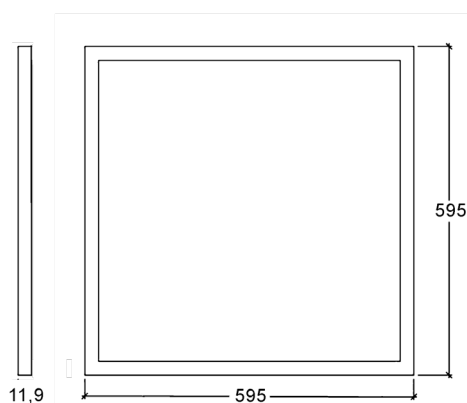

Stratos 60X60

Lyskilde:	LED
Effekt	34W
Fargetemperatur:	3000K/4000K
CRI:	> 80
Lumen 3000K	4250lm/4750lm
Lumen 4000K	4350lm/4850lm
UGR:	< 19
MacAdam:	< 3 SDCM
Vekt:	Ca. 3kg
Driftspenning:	220-240 V
Frekvens:	50-60 Hz
Beskyttelsesgrad:	IP20
Farger:	Hvit
Kjøle metode:	Passiv
Dimbar:	DALI og Triac
Mål:	595x595x11,9mm
Levetid:	L80/B10 70.000 timer
Levetid driver	100.000 timer
Lekasjestrøm DALI og Triac	0,7 mA
Lekasjestrøm Av og på	0,75 mA

LED panelet er tilpasset T-profil himling, nedhengt i wire, eller i ramme for utenpåliggende montering.

Kommer i størrelser på 60 x 60 x 11,9. Egner seg for kontor, kantine, barnehage, skole, sykehus, korridor ol.