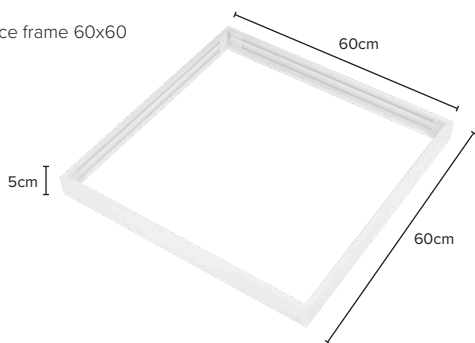

Stratos 60X60

Lyskilde:	LED
Effekt	34W
Fargetemperatur:	3000K/4000K
CRI:	> 80
Lumen 3000K	4250lm/4750lm
Lumen 4000K	4350lm/4850lm
UGR:	< 19
MacAdam:	< 3 SDCM
Vekt:	Ca. 3kg
Driftspenning:	220-240 V
Frekvens:	50-60 Hz
Beskyttelsesgrad:	IP20
Farger:	Hvit
Kjøle metode:	Passiv
Dimbar:	DALI og Triac
Mål:	595x595x11,9mm
Levetid:	L80/B10 70.000 timer
Levetid driver	100.000 timer
Lekasjestrøm DALI og Triac	0,7 mA
Lekasjestrøm Av og på	0,75 mA

Mål: Surface frame 60x60

Vårt nye LED Panel med opal optikk og et tidløst design. Stratos LED panel er sidebelyst med opal optikk som gir et mykt og behagelig lys med lav blendingsfaktor. Lav effekt og høy virkningsgrad er en miljøvennlig løsning. Med bruk av Stratos LED panel sikrer vi et moderne, økonomisk og bærekraftig belysningsanlegg.

LED panelet er tilpasset T-profil himling, nedhengt i wire, eller i ramme for utenpåliggende montering.

Kommer i størrelser på 60 x 60 x 11,9. Egner seg for kontor, kantine, barnehage, skole, sykehus, korridor ol.