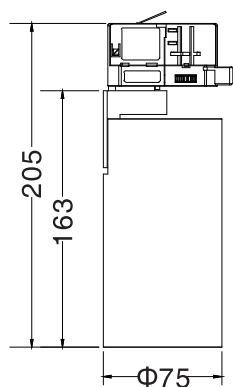

Scope Midi V3

Teknisk data.

Lyskilde	LED COB
Effekt	20W
Fargetemperatur	3000K
Lumen	1740lm
CRI	> 90
MacAdams step	< 3
Driftspenning	220-240 V
Beskyttelsesgrad	IP20
Beskyttelsesglass	Inkludert
Spredning	24°
Adapter	3-fas
Farger	Hvit og sort
Kjøle metode	passiv
Dimbar	TRIAC / Dali på forespørsel

Scope Midi er en elegant og stilren sylindereformet skinnspotlight med innebygget driver. Scope Midi har en effekt på 20W og kan dimmes med TRIAC, og passer derfor godt i applikasjoner som kafeer, restauranter og gallerier. En relativt liten spotlight med høyt lysutbytte. Hodet kan justeres 360°+ horisontal (rotasjon) uten dødvin- kel og 90° vertikal. Lyset kan rettes dit du trenger det.