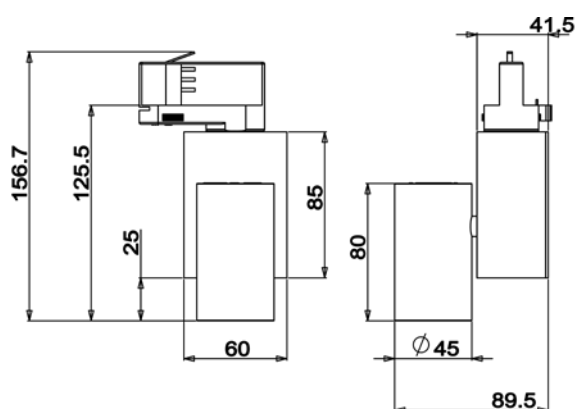

SCOUT V2

**LUMEN
TOOLS**

Lyskilde	LED
Effekt	12W
Fargetemperatur	2000K-3000K DW
Ra-index	> 90
Lumen	620lm
Driftspenning	220-240 V
Beskyttelsesgrad	IP20
Beskyttelsesglass	Inkludert
Spredning	36°
Farger	Hvit, sort
Kjøle metode	passiv
Dimbar	Ja TRIAC

Skinnemotert spotlight, med innebygget elektronisk driver.

Armaturhus i støpt aluminium.
Spotlight hode kan justeres 355° og vippes 90°.
Reflektor i høykvalitets aluminium.

NB: Honeycomb filteret bestilles separat

Vare nr.	Fas	Farge
TL-03-2007-20-9DW-12-36	3-T	Hvit
TL-03-2006-21-9DW-12-36	3-T	Sort

Honeycomb vare nr.
1721- Honeycomb