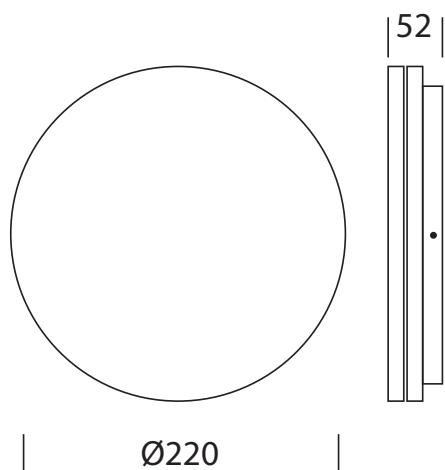

Slice circle II N 10/15W-2700/3000K

Lyskilde:	LED
Effekt	10/15W Dip Switch og sensor
Fargetemperatur:	2700K / 3000K
CRI:	> 80
Lumen:	1000/1500lm
Driftspenning:	220-240 V
Frekvens:	50-60 Hz
Beskyttelsesglass	Inkludert
Beskyttelsesgrad:	IP20/IP54
Slagfasthet	IK10
Spredning:	110°
Farger:	Hvit
Kjøle metode:	Passiv
Dimbar:	Triac
Mål	Ø220x52mm

Varenr	Effekt	Farge
3001-215830SNS-W	10/15W	Hvit m/bevegelsessensor
LP-07-7003-20-827/830-15/10-180	10/15W	- 2700/3000K - Hvit
LP-07-7004-21-827/830-15/10-180	10/15W	- 2700/3000K - Sort