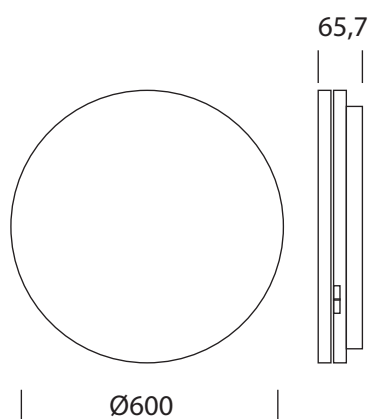

Slice Circle IV 38/55W Dip Switch

En prisbelønnet serie med plafonder. Slice Circle har ett moderne stilrent og nordisk design. Slice Circle er ett høykvalitetsprodukt med høyt lysutbytte og enkel montering. Montering er enkel og fleksibel, den kan monteres i takboks eller rett i tak eller på vegg med utenpåliggende kabler.

Når plafonden er montert i tak har den en kapslingsgrad tilsvarende IP54

Lyskilde:	LED
Effekt	Dip Switch 38W/55W
Fargetemperatur:	3000K
CRI:	> 90
Lumen:	4400 / 5800lm
Driftspenning:	220-240 V
Frekvens:	50-60 Hz
Beskyttelsesglass	Inkludert
Beskyttelsesgrad:	IP20 / IP54
Slagfasthet	IK10
UGR	< 23
Spredning:	110°
Farger:	Hvit
Kjøle metode:	Passiv
Dimbar:	Triac eller DALI
Mål	Ø600x65,7mm
Garanti:	5år

Vare nr	Beskrivelse	Farge
3002-638/55830-W	Triac	Hvit
3002-638/55830-DDW	DALI	Hvit