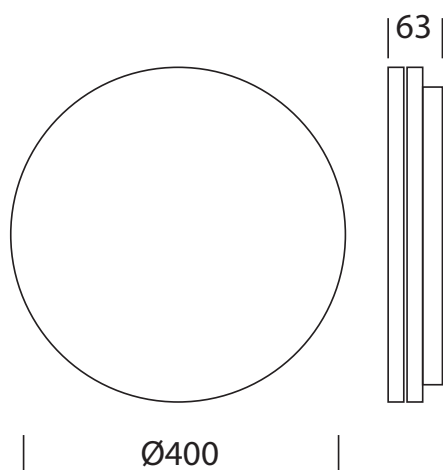

SLICE CIRCLE IV 38W DALI

Slice circle inngår i en prisbelønnet serie med plafonder. Slice Circle har ett moderne stilrent og nordisk design. Slice Circle er ett høykvalitetsprodukt med høyt lysutbytte og enkel montering. Plafonden kan dimmes. Montering er enkel og fleksibel, den kan monteres i takboks eller rett i tak eller på vegg med utenpåliggende kabler.

Når plafonden er montert i tak har den en kapslingsgrad tilsvarende IP54

Lyskilde:	LED
Effekt	38W
Fargetemperatur:	3000K
CRI:	> 80
Lumen:	3800lm
Driftspenning:	220-240 V
Frekvens:	50-60 Hz
Beskyttelsesglass	Inkludert
Beskyttelsesgrad:	IP20/IP54
Slagfasthet	IK10
Spredning:	110°
Farger:	Hvit
Kjøle metode:	Passiv
Dimbar:	DALI
Mål	400*400*63mm

Varenr	Effekt	Farge
3001-438830-DDW	38W	Hvit